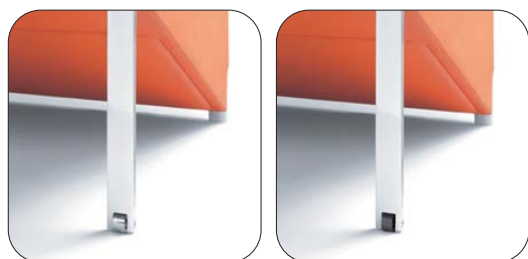

Quarter QR T

wszystkie wersje dostępne są również w opcji z kółkami
do twardych i miękkich powierzchni
all versions also available with castors for hard and soft
floor surfaces
alle Ausführungen auch optional mit Rollen für harten
und weichen Boden erhältlich