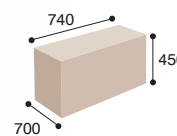

ZACK 10SL CHROM P54 PU

ZACK 10SL CZARNY P54 PU

PERFO III

PERFO III 11S

21,5 kg
brutto

PERFO III 213S

21,0 kg
brutto

PERFO III 213VN

14,5 kg
brutto

PLAYA 11SL

22,2 kg
brutto

ZACK 10SL

21,2 kg
brutto

Wysokość całkowita

Wartość minimum mierzona wg schematu: siedzisko i oparcie - pozycja minimum.

Wartość maksimum mierzona wg schematu: siedzisko i oparcie - pozycja maksimum.

Wysokość podłokietników mierzona od podłoża

Wartość minimum mierzona wg schematu: siedzisko i podłokietnik - pozycja minimum.

Wartość maksimum mierzona wg schematu: siedzisko i podłokietnik - pozycja maksimum.

Total height

Minimum dimension measured according to scheme: seat and backrest - minimum position.

Maximum dimension measured according to scheme: seat and backrest - maximum position.

Height of armrests measured from floor