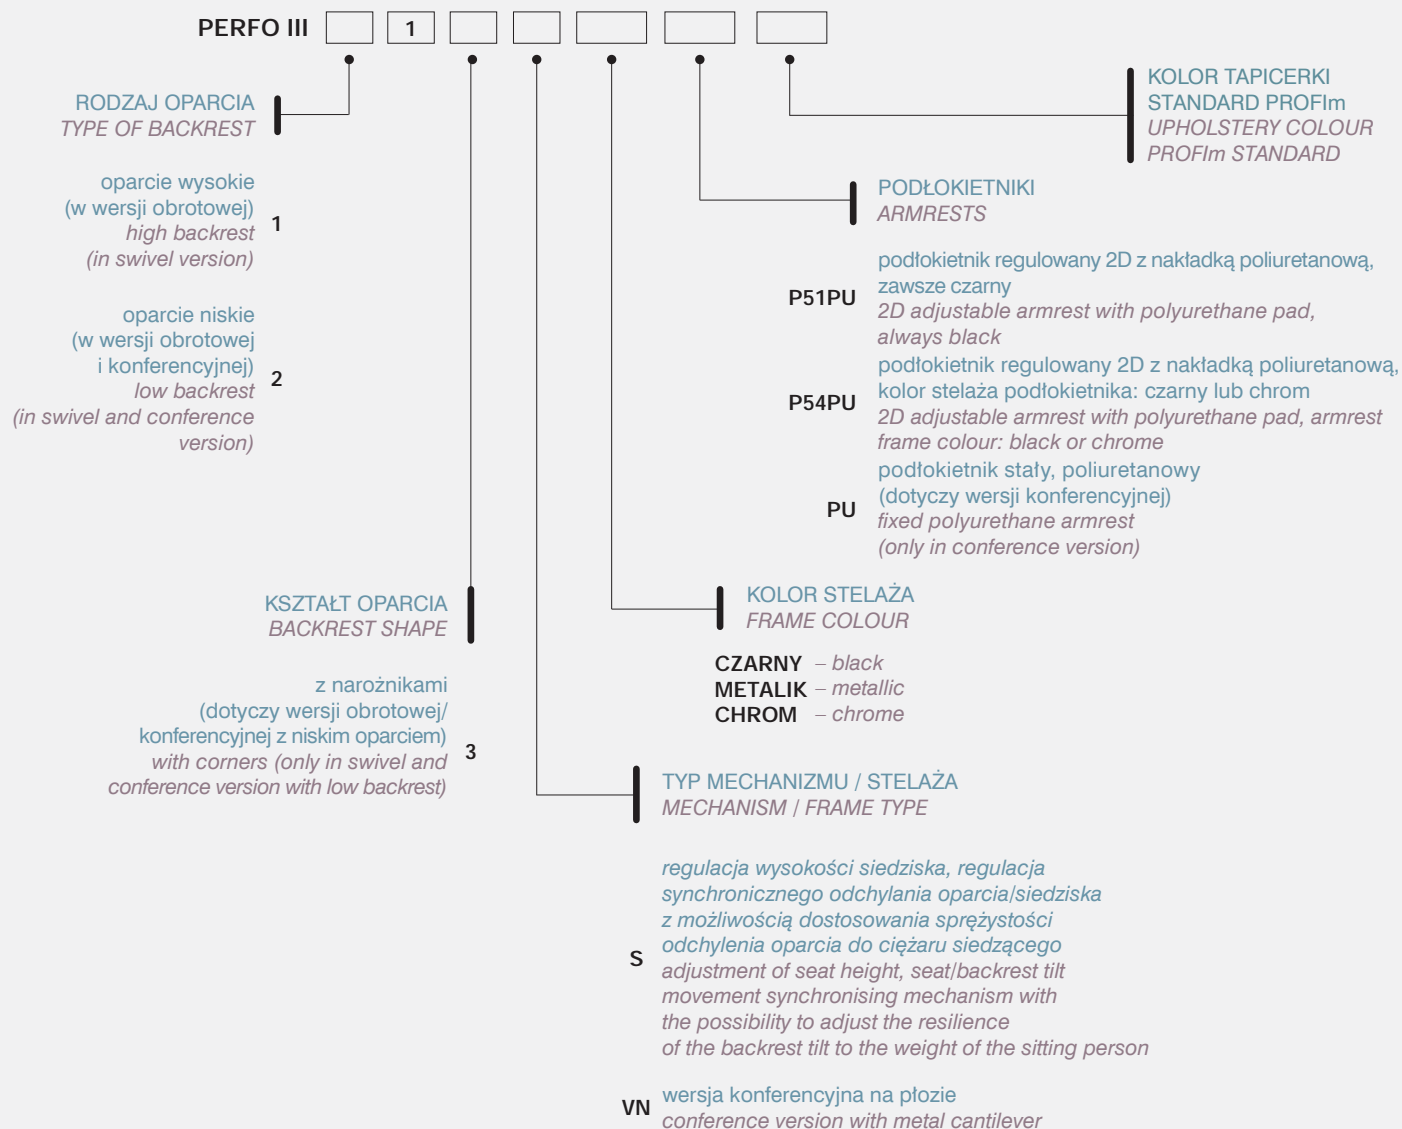

Wysokość podłokietników mierzona od podłoża

Wartość minimum mierzona wg schematu: siedzisko i podłokietnik - pozycja minimum.

Wartość maksimum mierzona wg schematu: siedzisko i podłokietnik - pozycja maksimum.

Total height

Minimum dimension measured according to scheme: seat and backrest - minimum position.

Maximum dimension measured according to scheme: seat and backrest - maximum position.

Height of armrests measured from floor

Minimum dimension measured according to scheme: seat and armrest - minimum position.

Maximum dimension measured according to scheme: seat and armrest - maximum position.

PRZY ZAMÓWIENIU PROSIMY STOSOWAĆ SYMBOLE WEDŁUG KODU:
PLEASE USE CODES AT ORDER:

PLAYA

PRZY ZAMÓWIENIU PROSIMY STOSOWAĆ SYMBOLE WEDŁUG KODU:
PLEASE USE CODES AT ORDER:

ZACK

PRZY ZAMÓWIENIU PROSIMY STOSOWAĆ SYMBOLE WEDŁUG KODU:
PLEASE USE CODES AT ORDER:

PERFO III

**5 YEARS
GUARANTEE**

5 LAT GWARANCJI