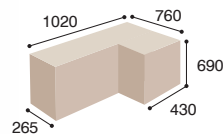

ZACK 10SL CHROM P54 PU

ZACK 10SL CZARNY P54 PU

PERFO III

PERFO III 11S

21,5 kg
brutto

PERFO III 213S

21,0 kg
brutto

PERFO III 213VN

14,5 kg
brutto

PLAYA 11SL

22,2 kg
brutto

ZACK 10SL

21,2 kg
brutto

Wysokość całkowita

Wartość minimum mierzona wg schematu: siedzisko i oparcie - pozycja minimum.

Wartość maksimum mierzona wg schematu: siedzisko i oparcie - pozycja maksimum.