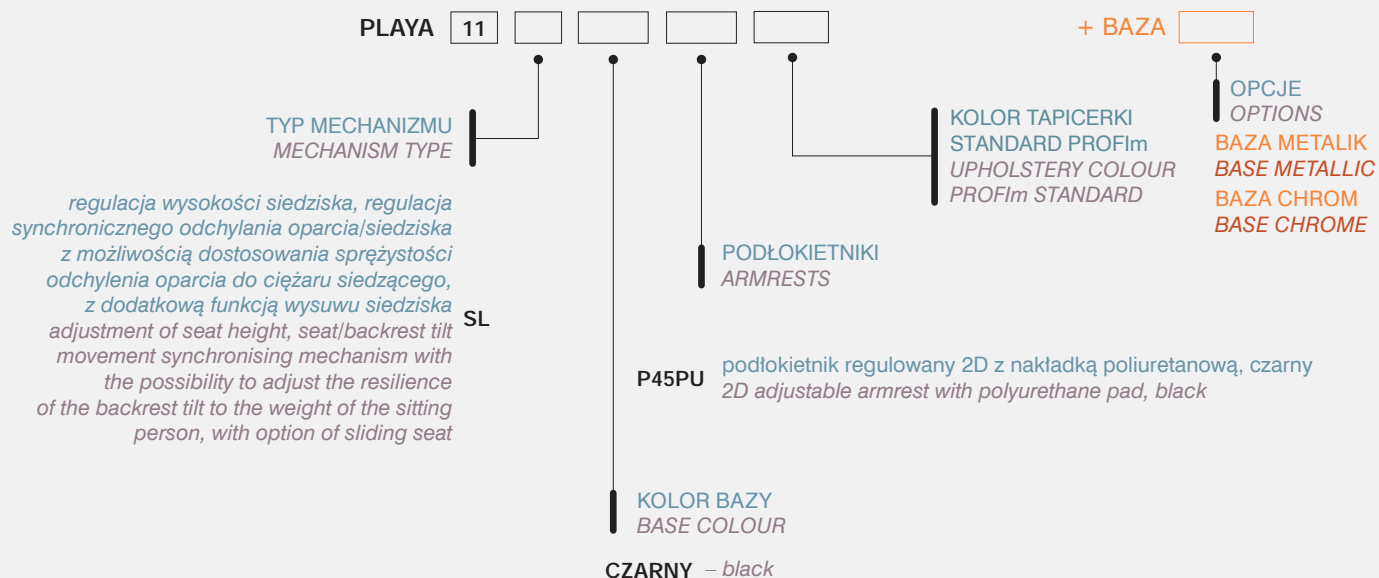

PRZY ZAMÓWIENIU PROSIMY STOSOWAĆ SYMBOLE WEDŁUG KODU:
PLEASE USE CODES AT ORDER: