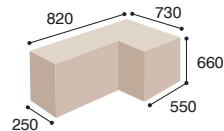

ZACK 10SL CHROM P54 PU

ZACK 10SL CZARNY P54 PU

PERFO III

PERFO III 11S

21,5 kg
brutto

PERFO III 213S

21,0 kg
brutto

PERFO III 213VN

14,5 kg
brutto

PLAYA 11SL

22,2 kg
brutto

ZACK 10SL

21,2 kg
brutto

Wysokość całkowita

Wartość minimum mierzona wg schematu: siedzisko i oparcie - pozycja minimum.

Wartość maksimum mierzona wg schematu: siedzisko i oparcie - pozycja maksimum.