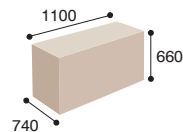

ZACK 10SL CHROM P54 PU

ZACK 10SL CZARNY P54 PU

PERFO III

PERFO III 11S

21,5 kg
brutto

PERFO III 213S

21,0 kg
brutto

PERFO III 213VN

14,5 kg
brutto

PLAYA 11SL

22,2 kg
brutto

ZACK 10SL

21,2 kg
brutto

Wysokość całkowita

Wartość minimum mierzona wg schematu: siedzisko i oparcie - pozycja minimum.

Wartość maksimum mierzona wg schematu: siedzisko i oparcie - pozycja maksimum.

Wysokość podłokietników mierzona od podłoża

Wartość minimum mierzona wg schematu: siedzisko i podłokietnik - pozycja minimum.

Wartość maksimum mierzona wg schematu: siedzisko i podłokietnik - pozycja maksimum.

Total height

Minimum dimension measured according to scheme: seat and backrest - minimum position.

Maximum dimension measured according to scheme: seat and backrest - maximum position.

Height of armrests measured from floor