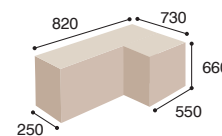

14,5 kg
brutto

PLAYA 11SL

22,2 kg
brutto

ZACK 10SL

21,2 kg
brutto

Wysokość całkowita

Wartość minimum mierzona wg schematu: siedzisko i oparcie - pozycja minimum.

Wartość maksimum mierzona wg schematu: siedzisko i oparcie - pozycja maksimum.

Wysokość podłokietników mierzona od podłoża

Wartość minimum mierzona wg schematu: siedzisko i podłokietnik - pozycja minimum.

Wartość maksimum mierzona wg schematu: siedzisko i podłokietnik - pozycja maksimum.

Total height

Minimum dimension measured according to scheme: seat and backrest - minimum position.

Maximum dimension measured according to scheme: seat and backrest - maximum position.

Height of armrests measured from floor