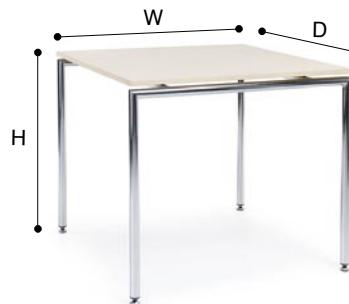

SENSI S3

SENSI S1:
D 800 / W 1600 / H 735mm
27 kg
brutto
D / W / H
820 / 1790 / 850 mm

SENSI S2:
D 800 / W 1200 / H 735mm
21 kg
brutto
D / W / H
820 / 1420 / 850 mm