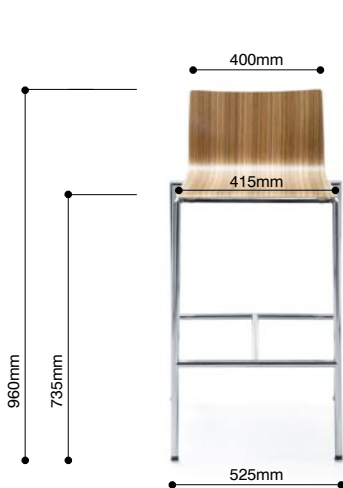

**SENSI K1CH**

**10,2 kg**  
brutto  
D / W / H  
610 / 570 / 1000 mm

**SENSI S3**

**SENSI S1:**  
D 800 / W 1600 / H 735mm  
**27 kg**  
brutto  
D / W / H  
820 / 1790 / 850 mm

**SENSI S2:**  
D 800 / W 1200 / H 735mm  
**21 kg**  
brutto  
D / W / H  
820 / 1420 / 850 mm

**SENSI S3:**  
D 800 / W 800 / H 735mm  
**16 kg**  
brutto  
D / W / H  
820 / 900 / 850 mm

**KRZESŁA**  
CHAIRS

PRZY ZAMÓWIENIU PROSIMY STOSOWAĆ SYMBOLE WEDŁUG KODU:  
PLEASE USE CODES AT ORDER

**STOŁY**  
TABLES