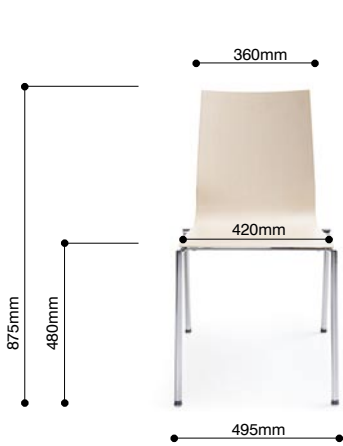

KRZESŁA BAROWE / BAR STOOLS

SENSI K1CH CZARNY

SENSI K1CH CHROM

SENSI K1CH METALIK

SENSI K1CH CHROM

SENSI K1CH METALIK

SENSI K1CH CZARNY

**SENSI K1H**  
5,6 kg  
brutto

**SENSI K1CH**

**10,2 kg**  
brutto  
D / W / H  
610 / 570 / 1000 mm

**SENSI S3**

**SENSI S1:**  
D 800 / W 1600 / H 735mm  
**27 kg**  
brutto  
D / W / H  
820 / 1790 / 850 mm

**SENSI S2:**  
D 800 / W 1200 / H 735mm  
**21 kg**  
brutto  
D / W / H  
820 / 1420 / 850 mm

**SENSI S3:**  
D 800 / W 800 / H 735mm  
**16 kg**  
brutto  
D / W / H  
820 / 900 / 850 mm

**KRZESŁA**  
CHAIRS

PRZY ZAMÓWIENIU PROSIMY STOSOWAĆ SYMBOLE WEDŁUG KODU:  
PLEASE USE CODES AT ORDER

**STOŁY**  
TABLES