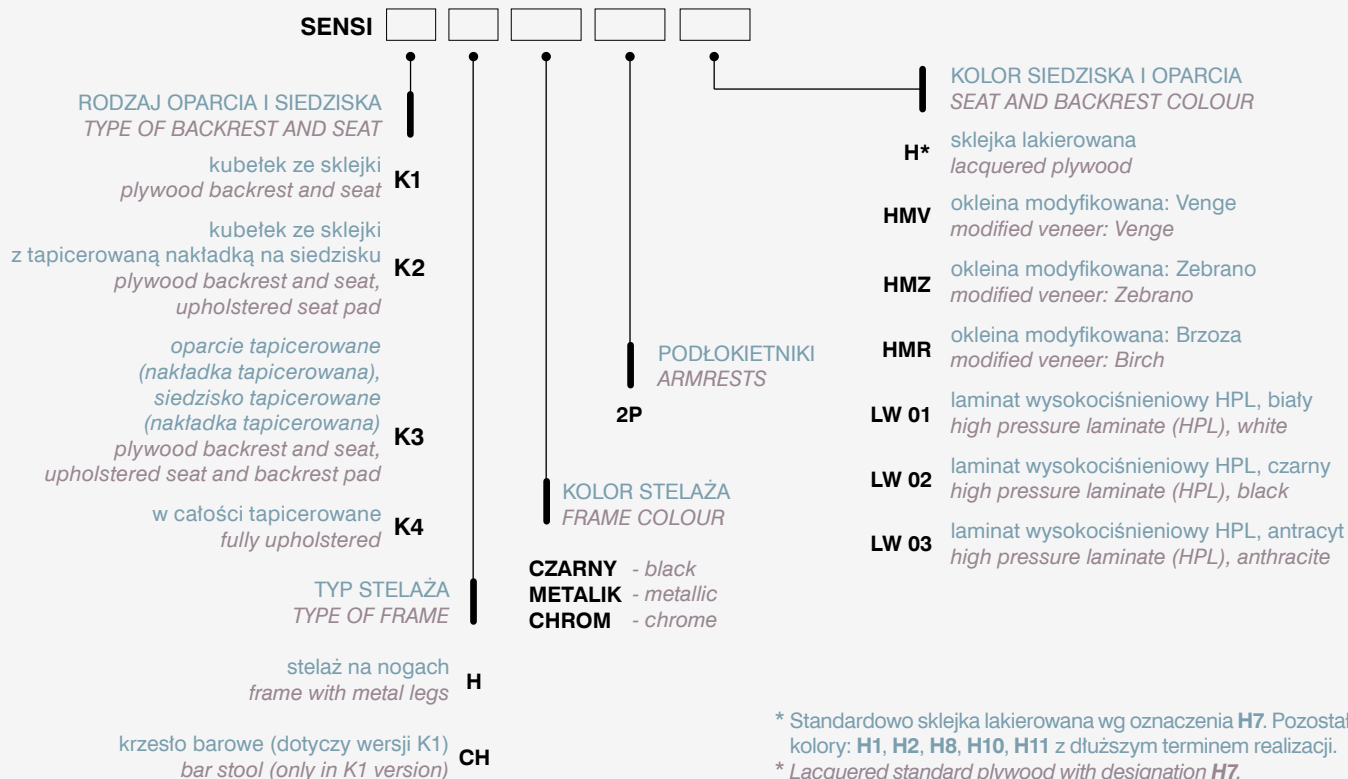

KRZESŁA
CHAIRS

PRZY ZAMÓWIENIU PROSIMY STOSOWAĆ SYMBOLE WEDŁUG KODU:
PLEASE USE CODES AT ORDER

STOŁY
TABLES