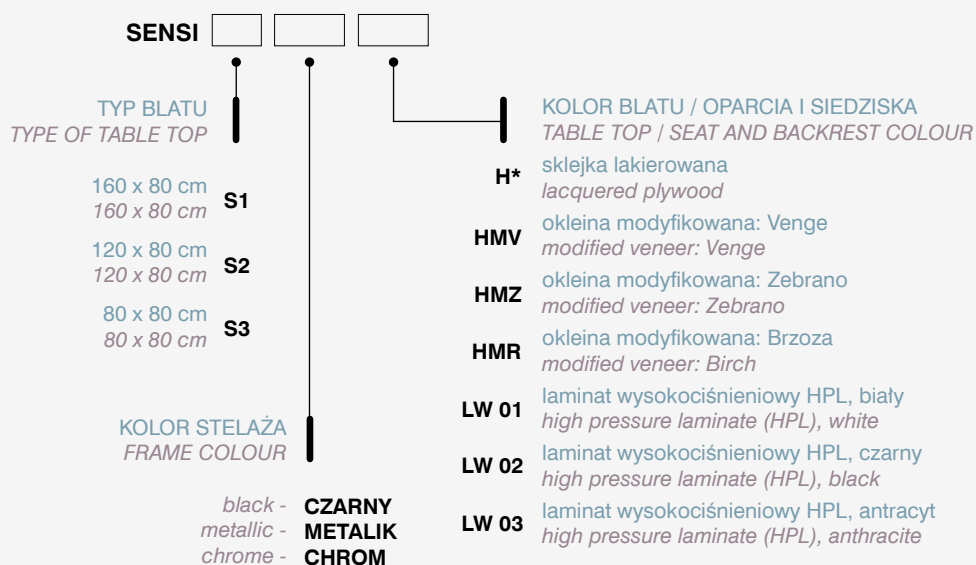

**SENSI S3:**  
D 800 / W 800 / H 735mm  
**16 kg**  
brutto  
D / W / H  
820 / 900 / 850 mm

**KRZESŁA**  
CHAIRS

PRZY ZAMÓWIENIU PROSIMY STOSOWAĆ SYMBOLE WEDŁUG KODU:  
PLEASE USE CODES AT ORDER

**STOŁY**  
TABLES