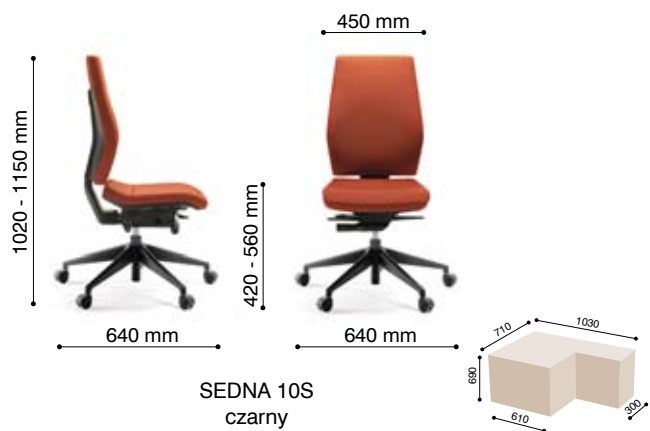

Fotele menedżerskie *Manager armchairs*

SEDNA 11SL
chrom P39 PU + baza chrom

SEDNA 10SL
chrom P39 PU + baza chrom

SEDNA 10SL
+ baza chrom

SEDNA 20V
metalik PP

Fotele konferencyjne *Visitor armchairs*

SEDNA 20V
metalik PP

SEDNA 20H
metalik PP

Fotele pracownicze *Operator armchairs*

zagiówek z regulacją wysokości
height adjustable headrest

elastyczna, poliamidowa
podstawa zagiówek
*flexible polyamide
headrest support*

oparcie wykonane z pianki
wylewanej, regulowane
na wysokość, z podparciem lędźwi
*height adjustable backrest with
lumbar support*