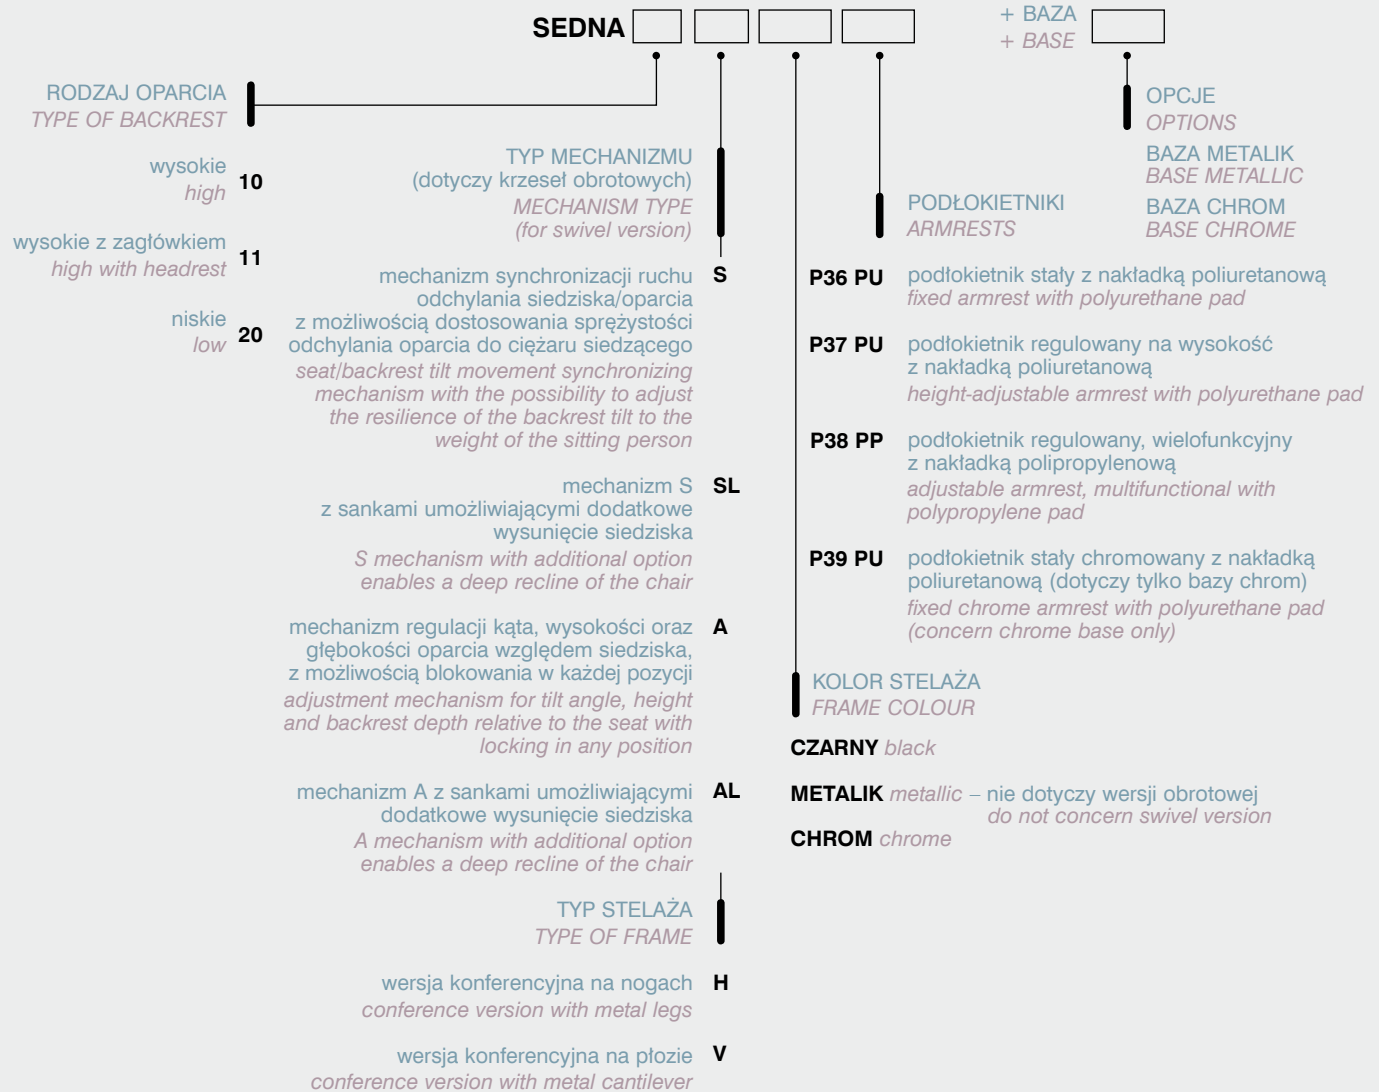

PRZY ZAMÓWIENIU PROSIMY STOSOWAĆ SYMBOLE WEDŁUG KODU:
PLEASE USE CODES AT ORDER: