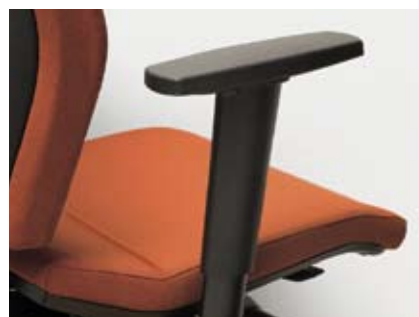

P38 PP
Podłokietnik z nakładką polipropylenową (PP), regulowany w 3D.
3D adjustable armrest with polypropylene pad.