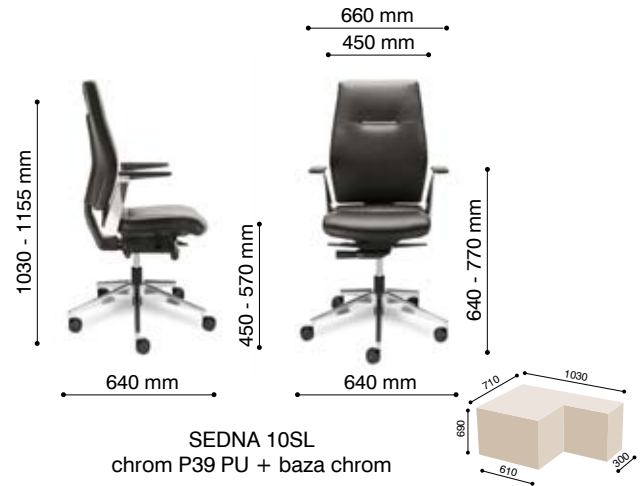

Cantilever frame visitor armchair, polypropylene armrests.

SEDNA 20H
metalik PP

Krzesło konferencyjne na czterech nogach, polipropylenowe nakładki na podłokietniki.

Four legged visitor armchair, polypropylene armrests.

Fotele menedżerskie *Manager armchairs*

SEDNA 11SL
chrom P39 PU + baza chrom

SEDNA 10SL
chrom P39 PU + baza chrom

SEDNA 10SL
+ baza chrom

SEDNA 20V
metalik PP

Fotele konferencyjne *Visitor armchairs*

SEDNA 20V
metalik PP