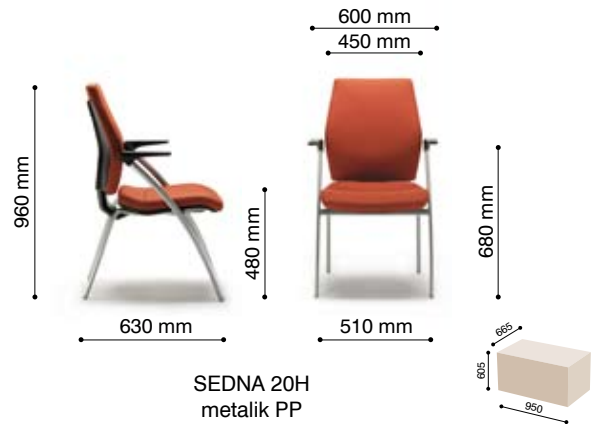

Fotele menedżerskie *Manager armchairs*

SEDNA 11SL
chrom P39 PU + baza chrom

SEDNA 10SL
chrom P39 PU + baza chrom

SEDNA 10SL
+ baza chrom

SEDNA 20V
metalik PP

Fotele konferencyjne *Visitor armchairs*

SEDNA 20V
metalik PP

SEDNA 20H
metalik PP

Fotele pracownicze *Operator armchairs*

zagiówek z regulacją wysokości
height adjustable headrest

elastyczna, poliamidowa
podstawa zagiówek
*flexible polyamide
headrest support*

oparcie wykonane z pianki
wylewanej, regulowane
na wysokość, z podparciem lędźwi
*height adjustable backrest with
lumbar support*