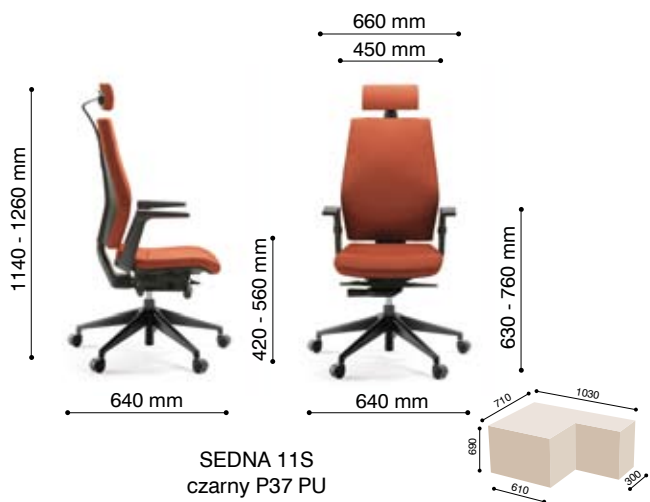

Fotele menedżerskie *Manager armchairs*

SEDNA 11SL
chrom P39 PU + baza chrom

SEDNA 10SL
chrom P39 PU + baza chrom

SEDNA 10SL
+ baza chrom

SEDNA 20V
metalik PP

Fotele konferencyjne *Visitor armchairs*

SEDNA 20V
metalik PP

SEDNA 20H
metalik PP

Fotele pracownicze *Operator armchairs*

zagiówek z regulacją wysokości
height adjustable headrest

elastyczna, poliamidowa
podstawa zagiówek
*flexible polyamide
headrest support*

oparcie wykonane z pianki
wylewanej, regulowane
na wysokość, z podparciem lędźwi
*height adjustable backrest with
lumbar support*