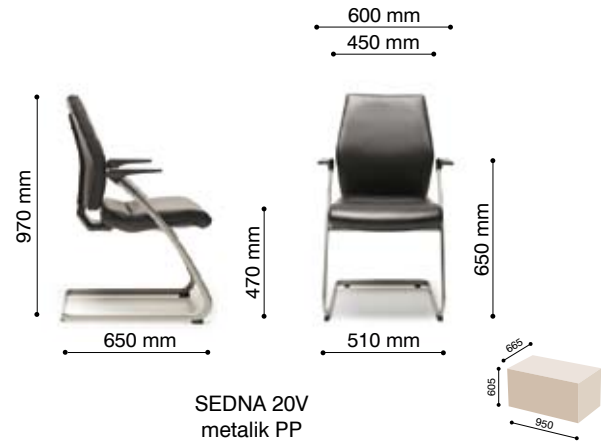

Fotele menedżerskie *Manager armchairs*

SEDNA 11SL
chrom P39 PU + baza chrom

SEDNA 10SL
chrom P39 PU + baza chrom

SEDNA 10SL
+ baza chrom

SEDNA 20V
metalik PP

Fotele konferencyjne *Visitor armchairs*

SEDNA 20V
metalik PP

SEDNA 20H
metalik PP

Fotele pracownicze *Operator armchairs*

zagiówek z regulacją wysokości
height adjustable headrest

elastyczna, poliamidowa
podstawa zagiówek
*flexible polyamide
headrest support*

oparcie wykonane z pianki
wylewanej, regulowane
na wysokość, z podparciem lędźwi
*height adjustable backrest with
lumbar support*