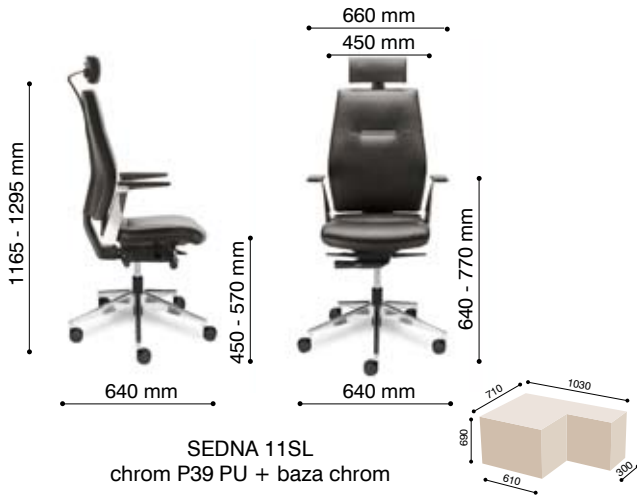

Fotele menedżerskie *Manager armchairs*