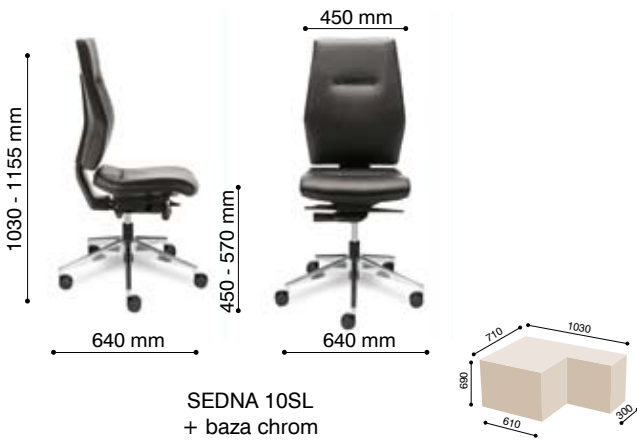

Cantilever frame visitor armchair, polypropylene armrests.

SEDNA 20H
metalik PP

Krzesło konferencyjne na czterech nogach, polipropylenowe nakładki na podłokietniki.

Four legged visitor armchair, polypropylene armrests.

Fotele menedżerskie *Manager armchairs*

SEDNA 11SL
chrom P39 PU + baza chrom

SEDNA 10SL
chrom P39 PU + baza chrom

SEDNA 10SL
+ baza chrom

SEDNA 20V
metalik PP

Fotele konferencyjne *Visitor armchairs*

SEDNA 20V
metalik PP