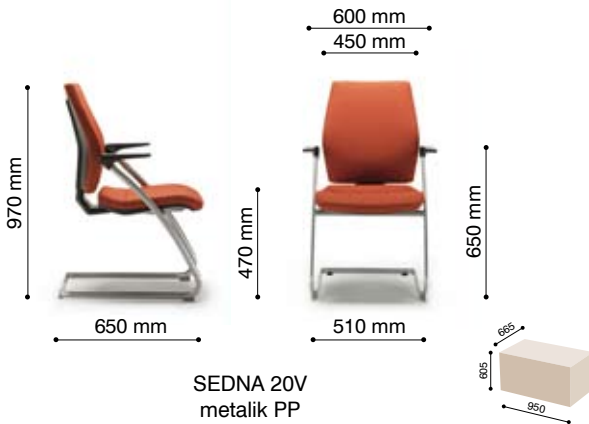

Fotele menedżerskie *Manager armchairs*

SEDNA 11SL
chrom P39 PU + baza chrom

SEDNA 10SL
chrom P39 PU + baza chrom

SEDNA 10SL
+ baza chrom

SEDNA 20V
metalik PP

Fotele konferencyjne *Visitor armchairs*

SEDNA 20V
metalik PP

SEDNA 20H
metalik PP

Fotele pracownicze *Operator armchairs*

zagiówek z regulacją wysokości
height adjustable headrest

elastyczna, poliamidowa
podstawa zagiówek
*flexible polyamide
headrest support*

oparcie wykonane z pianki
wylewanej, regulowane
na wysokość, z podparciem lędźwi
*height adjustable backrest with
lumbar support*