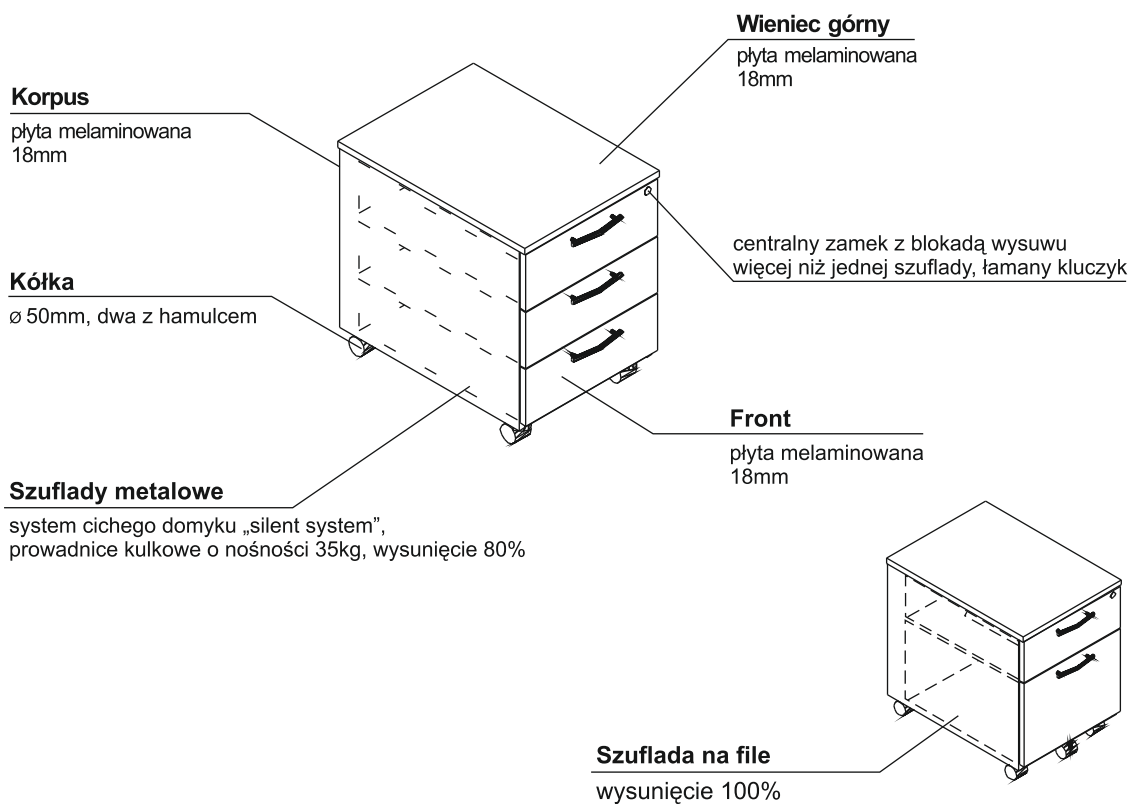

KONTENERY / SZAFY

OPIS TECHNICZNY

KONTENER KD

KONTENER NA WYSOKOŚĆ BIURKA

KONTENERY / SZAFY

OPIS TECHNICZNY

SZAFY

KONTENERY / SZAFY

KONTENERY

WIDOK I RZUT OBIEKTU	WYMIARY			SYMBOL	CENA NETTO PLN	UWAGI
	Szerokość a / a'	Głębokość b / b'	Wysokość h			

KONTENERY KD							
- szuflada na file		434	600	580	KD12	565,-	
		434	600	580	KD13	650,-	
- szuflada na file		434	600	720-740	KD63	765,-	
		434	600	720-740	KD64	850,-	
- szuflada na file		434	800	720-740	KD73	835,-	
		434	800	720-740	KD74	910,-	