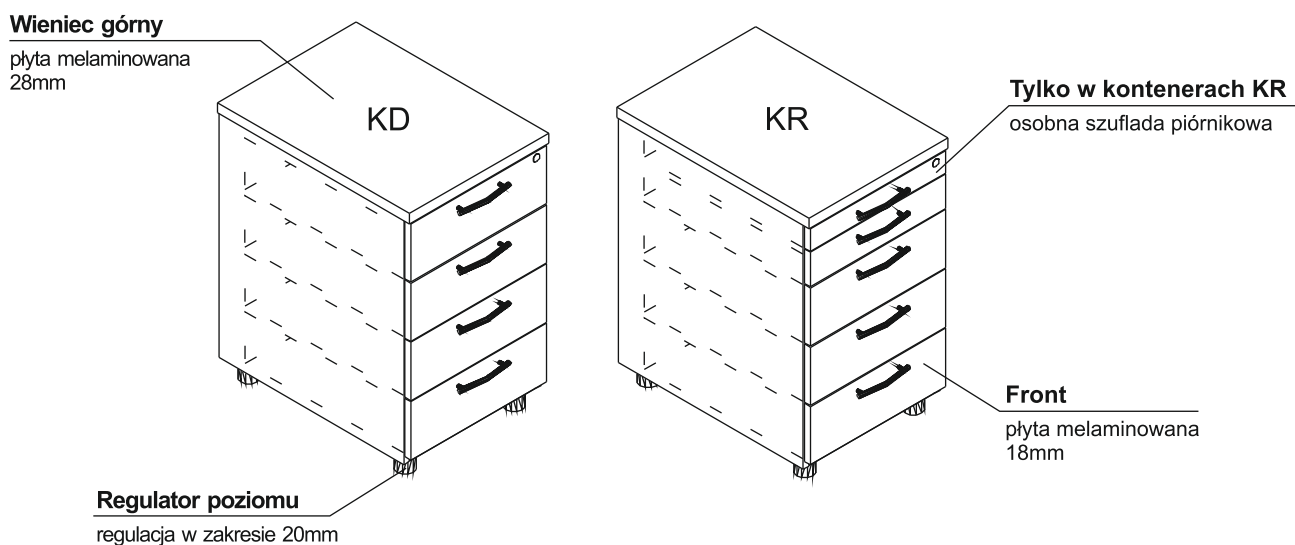

KONTENERY / SZAFY

OPIS TECHNICZNY

KONTENER KD

KONTENER NA WYSOKOŚĆ BIURKA

KONTENERY / SZAFY

OPIS TECHNICZNY

SZAFY

KONTENERY / SZAFY

KONTENERY

WIDOK I RZUT OBIEKTU	WYMIARY			SYMBOL	CENA NETTO PLN	UWAGI
	Szerokość a / a'	Głębokość b / b'	Wysokość h			

KONTENERY KD							
- szuflada na file		434	600	580	KD12	565,-	
		434	600	580	KD13	650,-	
- szuflada na file		434	600	720-740	KD63	765,-	
		434	600	720-740	KD64	850,-	
- szuflada na file		434	800	720-740	KD73	835,-	
		434	800	720-740	KD74	910,-	