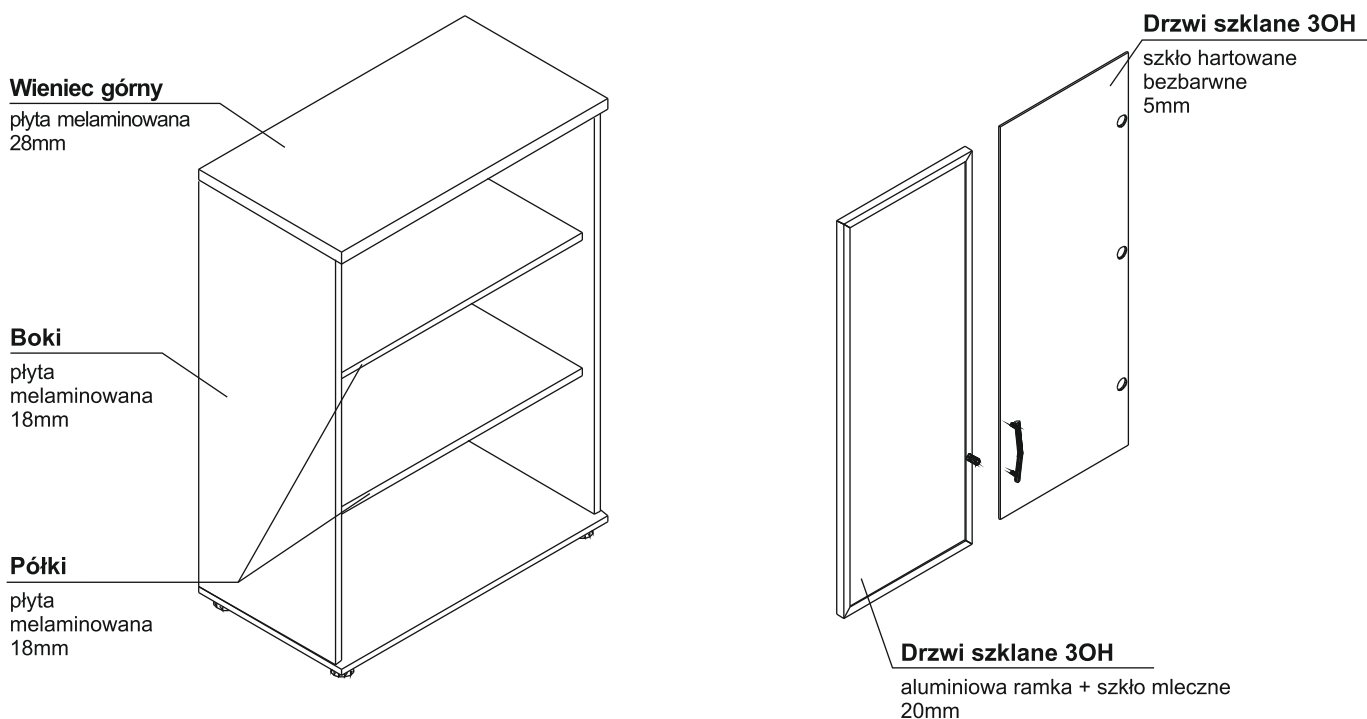

KONTENERY / SZAFY

OPIS TECHNICZNY

SZAFY