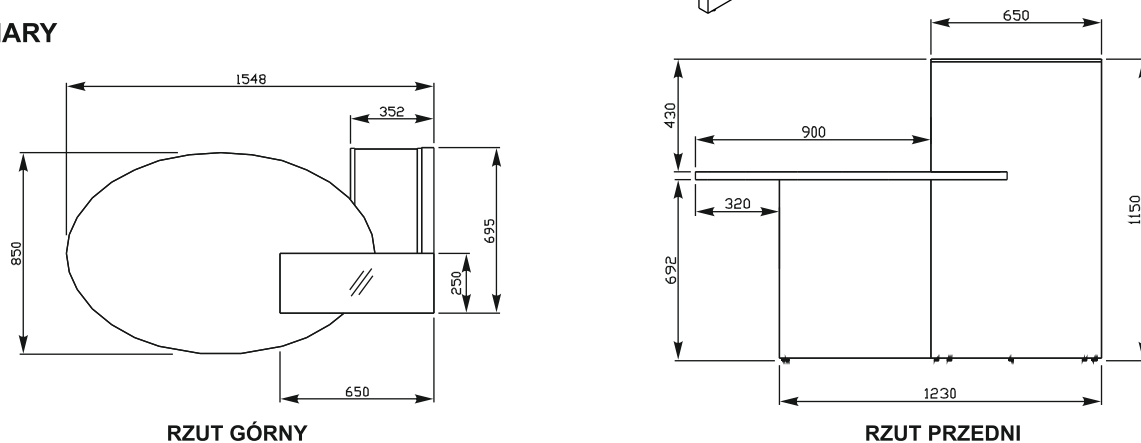

OVO

OPIS TECHNICZNY

WYMIARY

OVO

KOLORYSTYKA

<p>BLAT GÓRNY</p> 	 <p>SZKŁO SATYNOWANE</p>
<p>KORPUS</p> 	 <p>67 – BIAŁY PASTEL</p>
<p>FRONT</p> 	 <p>34 – KASZTAN</p>  <p>64 – COCOA</p>

WIDOK I RZUT OBIEKTU	WYMIARY			SYMBOL	CENA NETTO PLN	UWAGI
	Szerokość a / a'	Głębokość b / b'	Wysokość h			

LADA

	1550	870	1150	LOP10	2 185,-	
	1550	870	1150	LOL10	2 185,-	