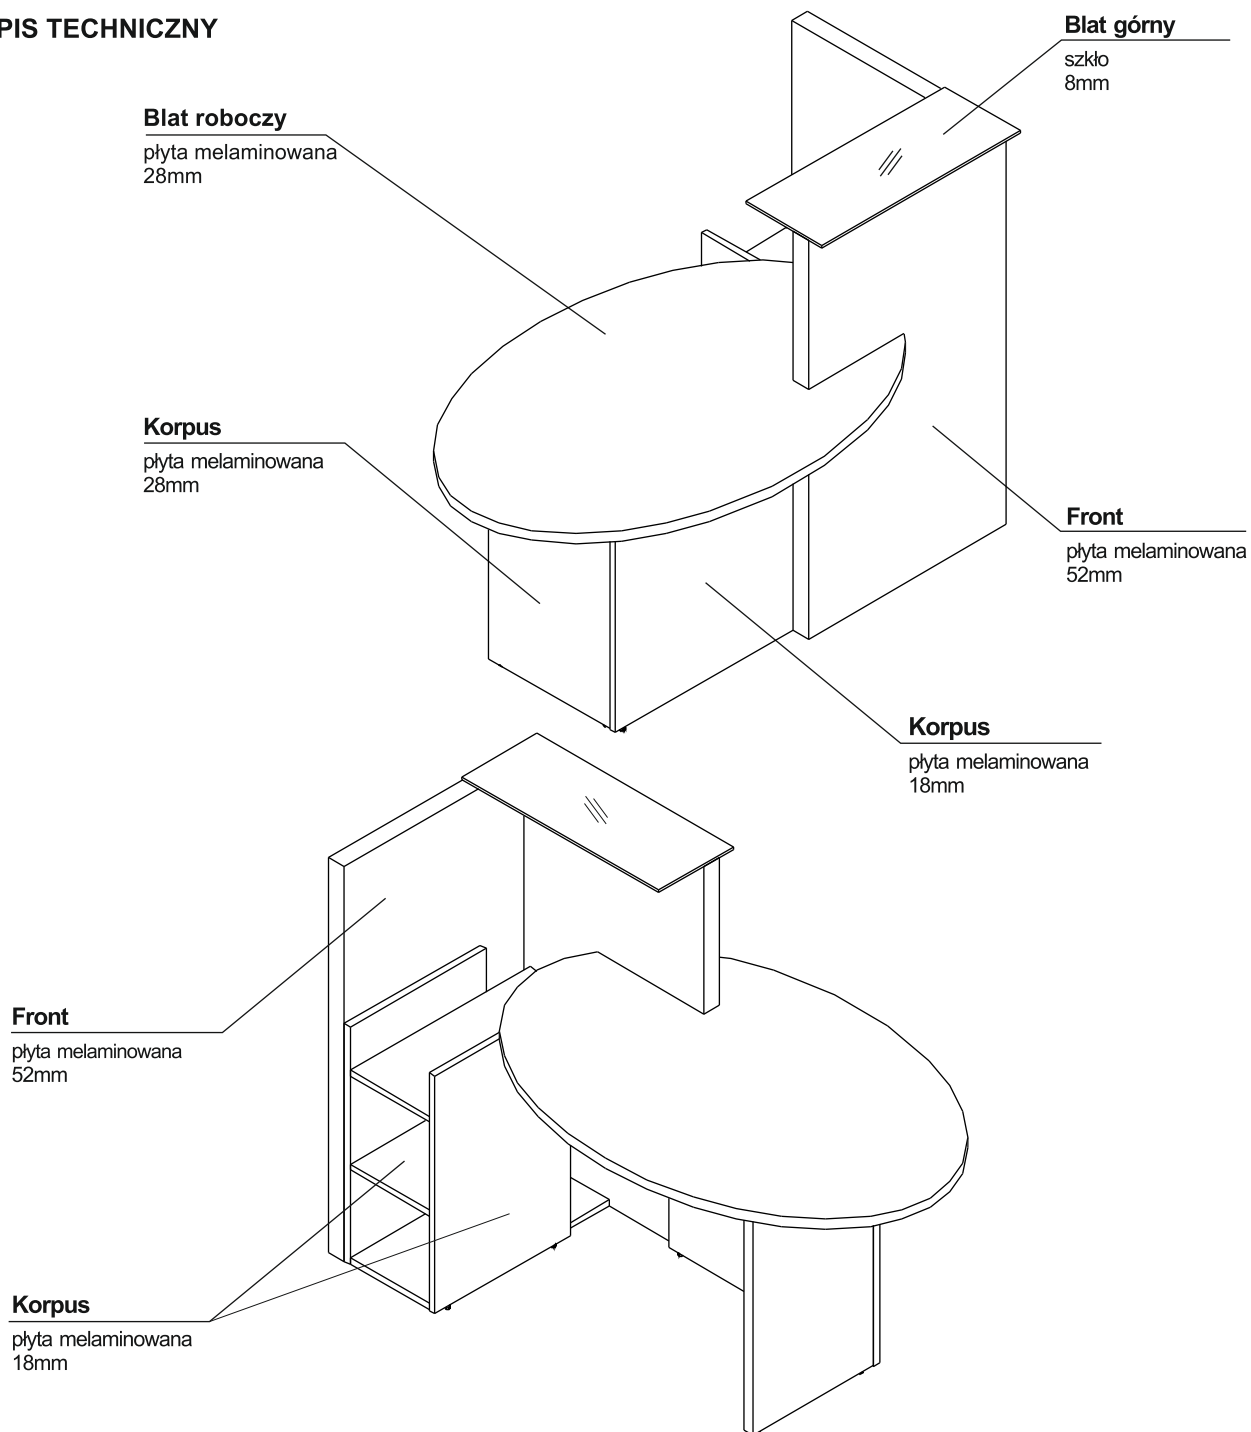

OVO

OPIS TECHNICZNY

WYMIARY

OVO

KOLORYSTYKA

<p>BLAT GÓRNY</p> 	 <p>SZKŁO SATYNOWANE</p>
<p>KORPUS</p> 	 <p>67 – BIAŁY PASTEL</p>
<p>FRONT</p> 	 <p>34 – KASZTAN</p>  <p>64 – COCOA</p>

WIDOK I RZUT OBIEKTU	WYMIARY			SYMBOL	CENA NETTO PLN	UWAGI
	Szerokość a / a'	Głębokość b / b'	Wysokość h			

LADA

	1550	870	1150	LOP10	2 185,-	
	1550	870	1150	LOL10	2 185,-	