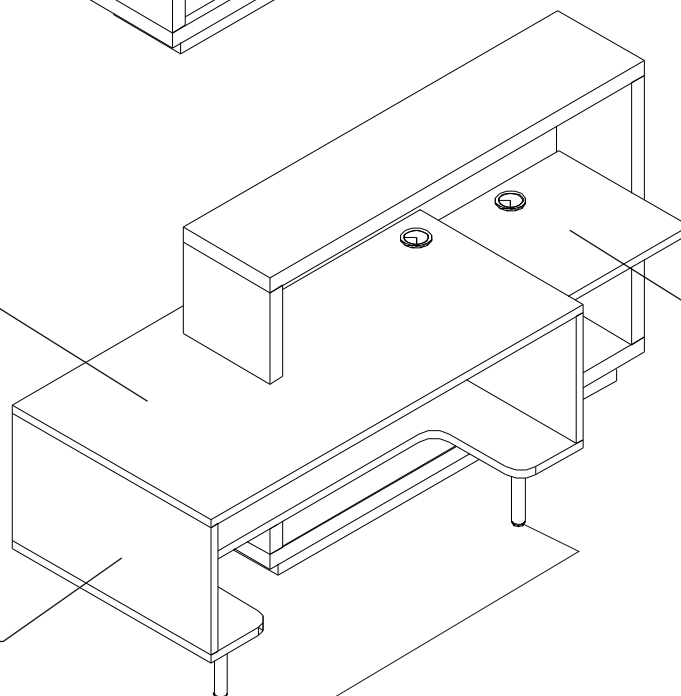

FORO

Błat górny

plyta melaminowana
52mm

Front

HPL
18mm

Korpus

plyta melaminowana
52mm

Błat roboczy

plyta melaminowana
28mm

Błat roboczy

plyta melaminowana
28mm

Korpus

plyta melaminowana
28mm

Noga podpierająca

Kolor:
09-aluminium

WYMIARY

72 - ZIELONY POŁYSK

73 - BIAŁY POŁYSK

74 - POMARAŃZOWY
POŁYSK

82 - CZERWONY
POŁYSK

WIDOK I RZUT OBIEKTU	WYMIARY (mm)			SYMBOL	CENA NETTO PLN	UWAGI
	Szerokość a / a'	Głębokość b / b'	Wysokość h			

LADA

	2100	800	1100	LF10	3 680,-	
	2100	800	1100	LF11	3 680,-	