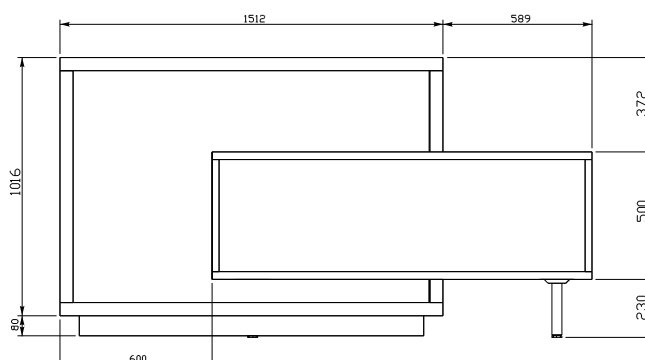

RZUT PRZEDNI