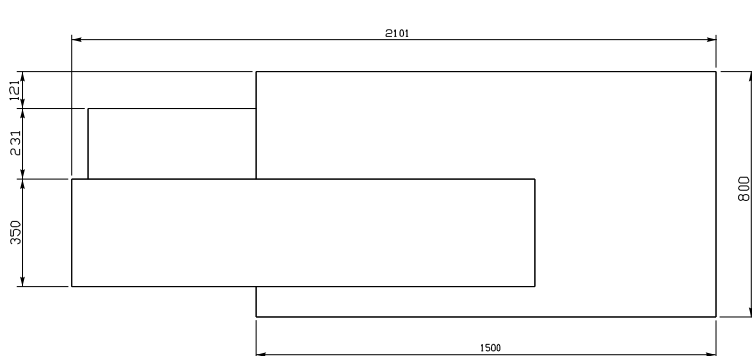

FORO

Błat górny

plyta melaminowana
52mm

Front

HPL
18mm

Korpus

plyta melaminowana
52mm

Błat roboczy

plyta melaminowana
28mm

Błat roboczy

plyta melaminowana
28mm

Korpus

plyta melaminowana
28mm

Noga podpierająca

Kolor:
09-aluminium

WYMIARY

72 - ZIELONY POŁYSK

73 - BIAŁY POŁYSK

74 - POMARAŃZOWY
POŁYSK

82 - CZERWONY
POŁYSK

WIDOK I RZUT OBIEKTU	WYMIARY (mm)			SYMBOL	CENA NETTO PLN	UWAGI
	Szerokość a / a'	Głębokość b / b'	Wysokość h			

LADA

	2100	800	1100	LF10	3 680,-	
	2100	800	1100	LF11	3 680,-	