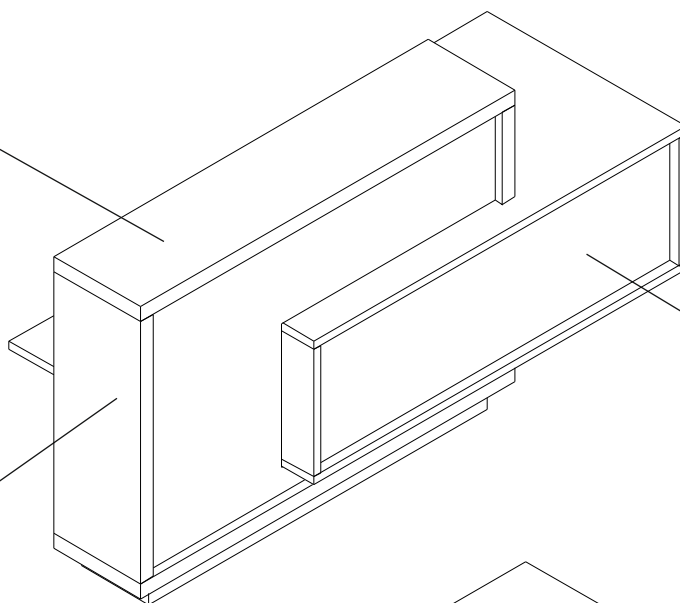

FORO

Błat górny

plyta melaminowana
52mm

Front

HPL
18mm

Korpus

plyta melaminowana
52mm

Błat roboczy

plyta melaminowana
28mm

Błat roboczy

plyta melaminowana
28mm

Korpus

plyta melaminowana
28mm

Noga podpierająca

Kolor:
09-aluminium

WYMIARY

72 - ZIELONY POŁYSK

73 - BIAŁY POŁYSK

74 - POMARAŃZOWY
POŁYSK

82 - CZERWONY
POŁYSK

WIDOK I RZUT OBIEKTU	WYMIARY (mm)			SYMBOL	CENA NETTO PLN	UWAGI
	Szerokość a / a'	Głębokość b / b'	Wysokość h			

LADA

	2100	800	1100	LF10	3 680,-	
	2100	800	1100	LF11	3 680,-	