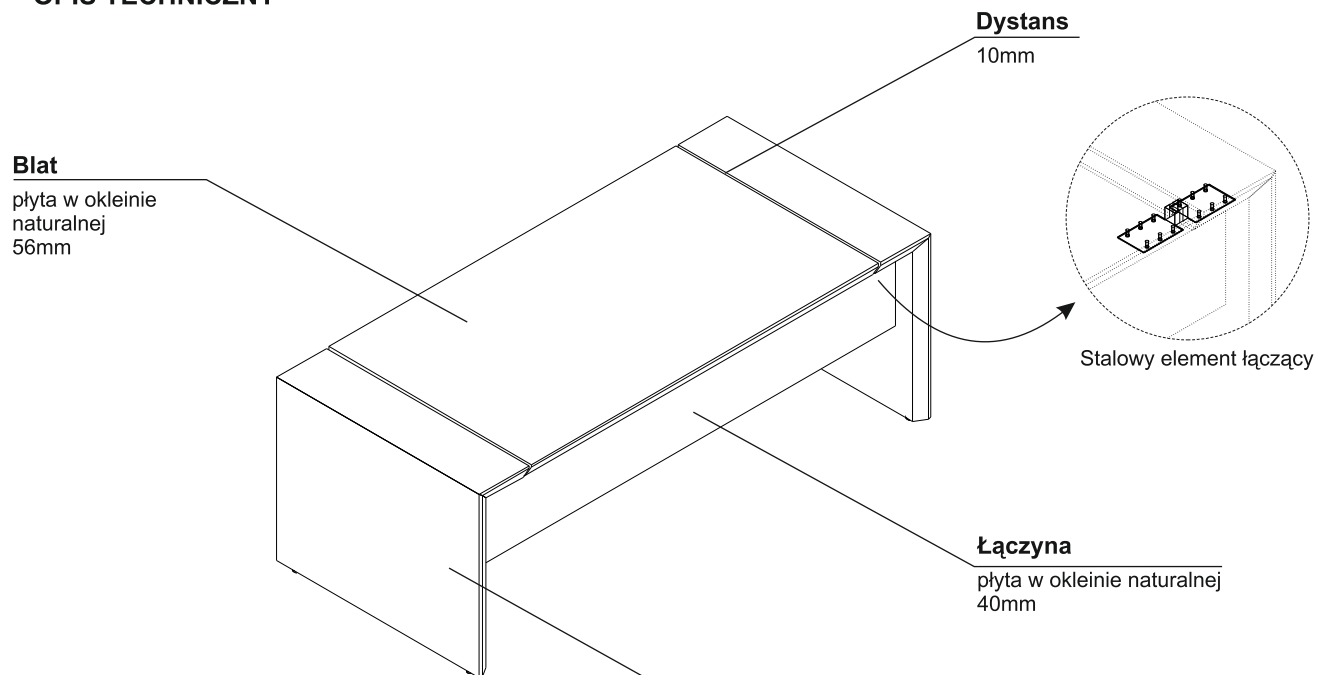

EGIT

OPIS TECHNICZNY

EGIT

KOLORYSTYKA

| | | |
|---------------|---|--|
| BIURKO I STÓŁ |  |  87- ORZECH WŁOSKI |
| SZAFA |  |  87- ORZECH WŁOSKI |
| KONTENER |  |  87- ORZECH WŁOSKI |

| WIDOK I RZUT OBIEKTU | WYMIARY (mm) | | | SYMBOL | CENA NETTO PLN | UWAGI |
|----------------------|---------------------|---------------------|---------------|--------|----------------|-------|
| | Szerokość a / a' | Głębokość b / b' | Wysokość h | | | |