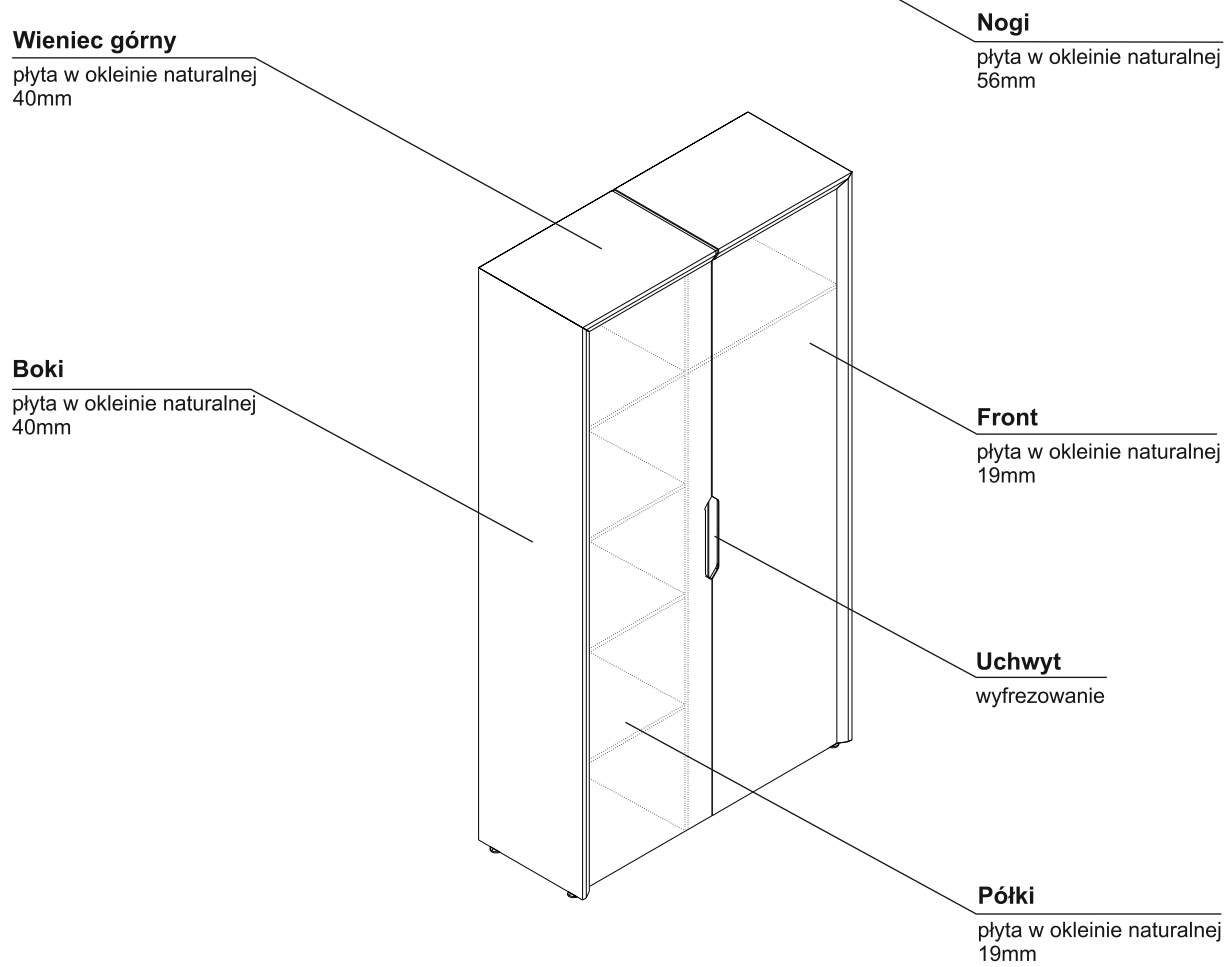

EGIT

OPIS TECHNICZNY

EGIT

KOLORYSTYKA

| | | |
|---------------|---|--|
| BIURKO I STÓŁ |  |  87- ORZECH WŁOSKI |
| SZAFA |  |  87- ORZECH WŁOSKI |
| KONTENER |  |  87- ORZECH WŁOSKI |

| WIDOK I RZUT OBIEKTU | WYMIARY (mm) | | | SYMBOL | CENA NETTO PLN | UWAGI |
|----------------------|---------------------|---------------------|---------------|--------|----------------|-------|
| | Szerokość a / a' | Głębokość b / b' | Wysokość h | | | |

EGIT

| WIDOK I RZUT OBIEKTU | WYMIARY (mm) | | | SYMBOL | CENA NETTO PLN | UWAGI |
|----------------------|---------------------|---------------------|---------------|--------|----------------|-------|
| | Szerokość a / a' | Głębokość b / b' | Wysokość h | | | |