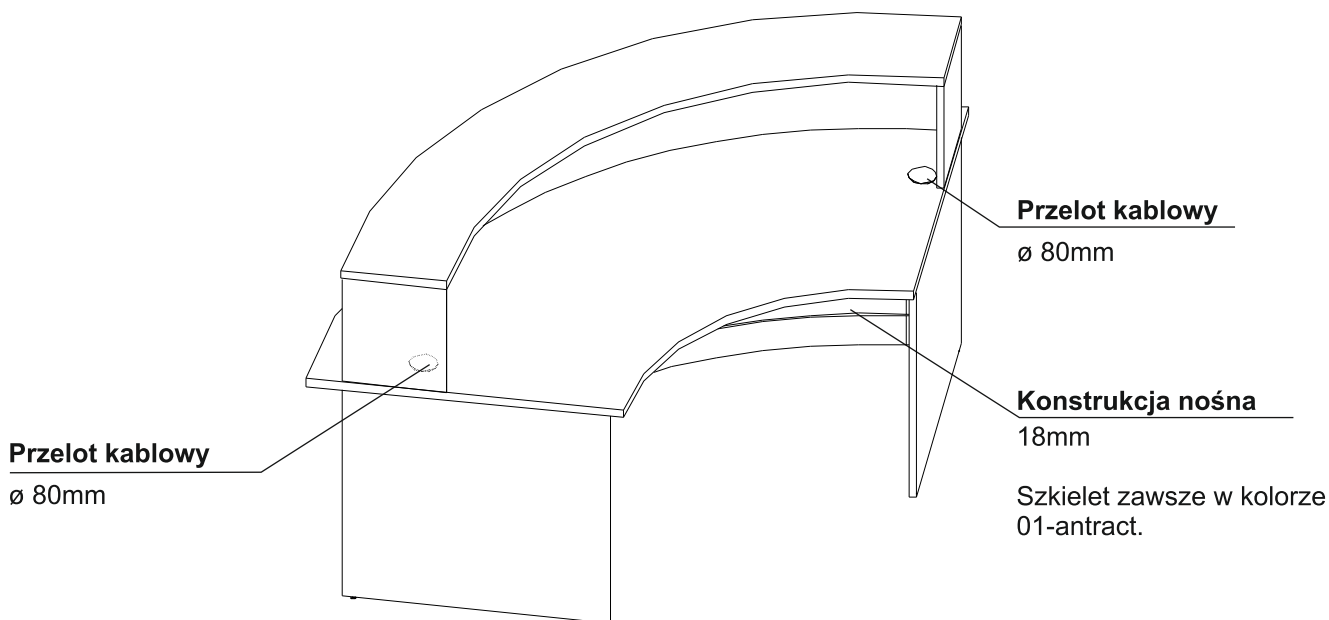

BAROQUE

OPIS TECHNICZNY

Blat górny

plyta melaminowana
28mm

Blat roboczy

plyta melaminowana
28mm

Boki

plyta melaminowana
18mm

Front perforowany

blacha stalowa malowana
proszkowo, kolor 01-antracyt

Front płytowy

plyta melaminowana
18mm

W ladach łukowych front
oklejony laminatem HPL

UWAGA !

Cokół lady zawsze w kolorze frontu.

BAROQUE

LADY Z NADSTAWKĄ

	2262 ką 90°	-	1120	LQ010	3 620,-	
	1600	900	1120	LQ011	1 640,-	
	1200	900	1120	LQ012	1 370,-	
	800	900	1120	LQ013	1 300,-	
	1800 ką 35°	-	1120	LQ015	3 075,-	
	1414 ką 90°	-	1120	LQ018	2 735,-	

BAROQUE

WIDOK I RZUT OBIEKTU	WYMIARY			SYMBOL	CENA NETTO PLN	UWAGI
	Szerokość a / a'	Głębokość b / b'	Wysokość h			

LADY BEZ NADSTAWKI

	2262 ką 90°	-	740	LQ020	2 735,-	
	1600	900	740	LQ021	1 230,-	
	1200	900	740	LQ022	1 165,-	
	800	900	740	LQ023	1 100,-	
	1800 ką 35°	-	740	LQ025	2 525,-	