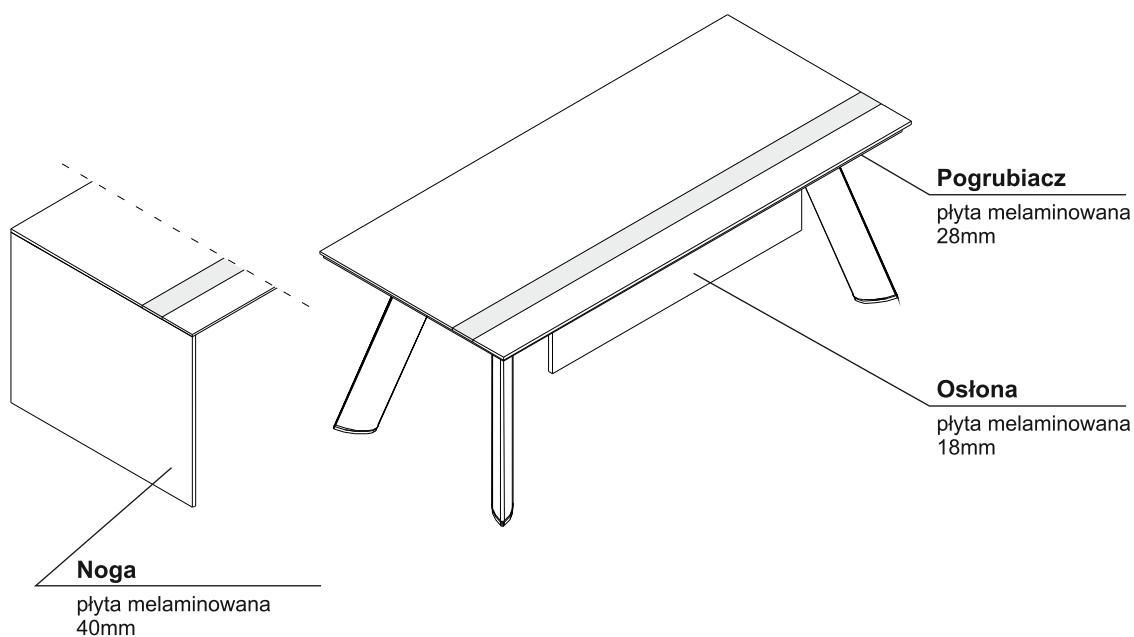

AERO

OPIS TECHNICZNY

* Istnieje możliwość zamówienia biurek z listwami zasilającymi „Media port”:

- listwa S91E: usytuowanie A, B, lub C (2 szt.)
- listwa S92E: usytuowanie G, H lub K (2 szt.)

Wybraną opcję należy dopisać na końcu symbolu wyrobu np. WZ147B.

AERO

OPIS TECHNICZNY

Wieniec górny

plyta melaminowana
12mm

Boki

plyta melaminowana
12mm

Front

plyta melaminowana
18mm

Front

szkło hartowane,
satynowane
5mm

Nogi

profil aluminiowy
anodowany

Korpus

plyta melaminowana
18mm

Wnętrze

Cokół