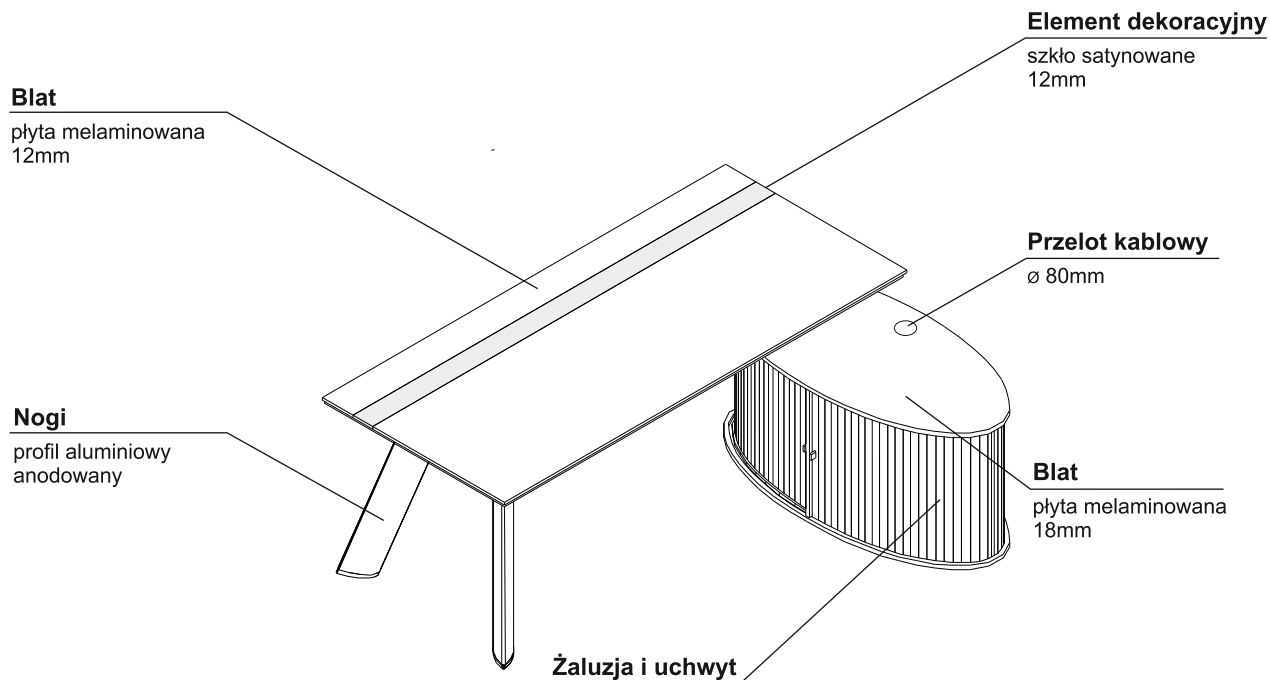

AERO

OPIS TECHNICZNY

* Istnieje możliwość zamówienia biurek z listwami zasilającymi „Media port”:

- listwa S91E: usytuowanie A, B, lub C (2 szt.)
- listwa S92E: usytuowanie G, H lub K (2 szt.)

Wybraną opcję należy dopisać na końcu symbolu wyrobu np. WZ147B.

AERO

OPIS TECHNICZNY

Wieniec górny

plyta melaminowana
12mm

Boki

plyta melaminowana
12mm

Front

plyta melaminowana
18mm