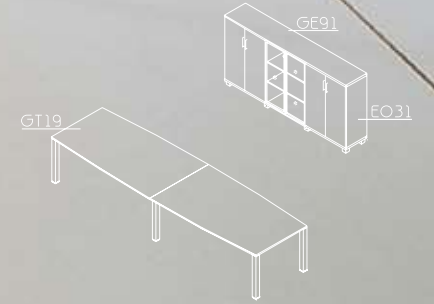

GRAF NEW

NEW GRAF

made for conference