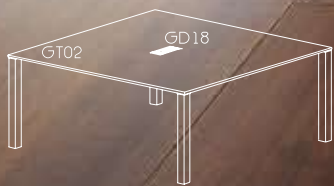

GRAF NEW ➔ Proste ale wyrafinowane wzornictwo jest nacechowane dbałością o każdy element wyposażenia przy zachowaniu ergonomii i funkcjonalności. Kultura organizacyjna firmy i styl menadżera mają odzwierciedlenie w doborze detali i kolorystyki, które nadają pomieszczeniu osobowości.

➔ The simple yet sophisticated design is expressed in the detail, combined in harmony with the principles of ergonomics and functionality. Corporate character and management style can be driven through the variety of design and colour options and expressed with subtlety and distinction.

NEW **GRAF**

a reflection of passion