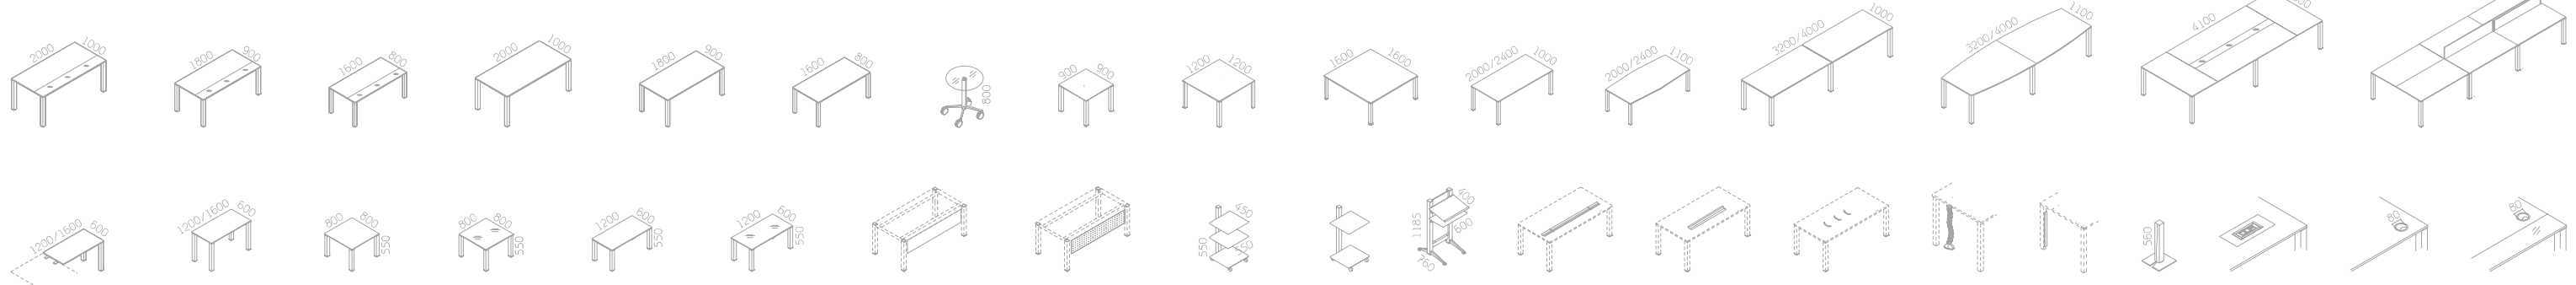

NEW GRAF

welcome