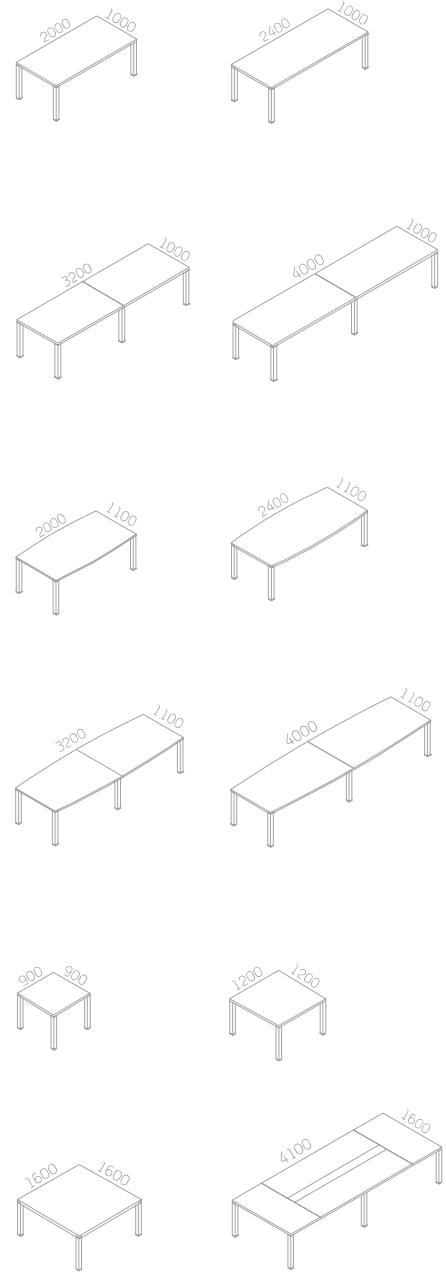

→ Stolik komputerowy mobilny
→ PC holder mobile on castors

→ Przelotka
→ Cable outlet

→ Przelotka chromowana
→ Chrome cable outlet

→ Mediaport obrotowy
→ Media port

→ Kanał kablowy poziomy stały
→ Fixed horizontal cable tray

→ Uchwyt kablowy
→ Cable clamp

→ Kanał kablowy poziomy uchylny
→ Fold down horizontal cable tray

→ Kanał kablowy pionowy elastyczny
→ Flexible cable channel

→ Kanał kablowy metalowy pionowy
→ Vertical cable channel

→ Regulacja wysokości
→ Height adjustment

→ Noga kablowa wolnostojąca
→ Graf foot with vertical cable channel for conference table

NEW GRAF

freedom of expression

➔ Sala konferencyjna to miejsce spotkań i wizytówka naszej firmy. Linia GRAF NEW pozwala na tworzenie takich miejsc uwzględniając przestrzeń i architekturę wnętrza łącząc stylistykę, prostotę, precyzję wykonania i wyszukany design.

GRAF NEW

→ Przelotka chromowana
→ Chrome cable outlet

→ Mediaport obrotowy
→ Media port

→ Noga kablowa wolnostojąca
→ Graf foot with vertical cable channel for conference table

→ Kanał kablowy pionowy elastyczny
→ Flexible cable channel