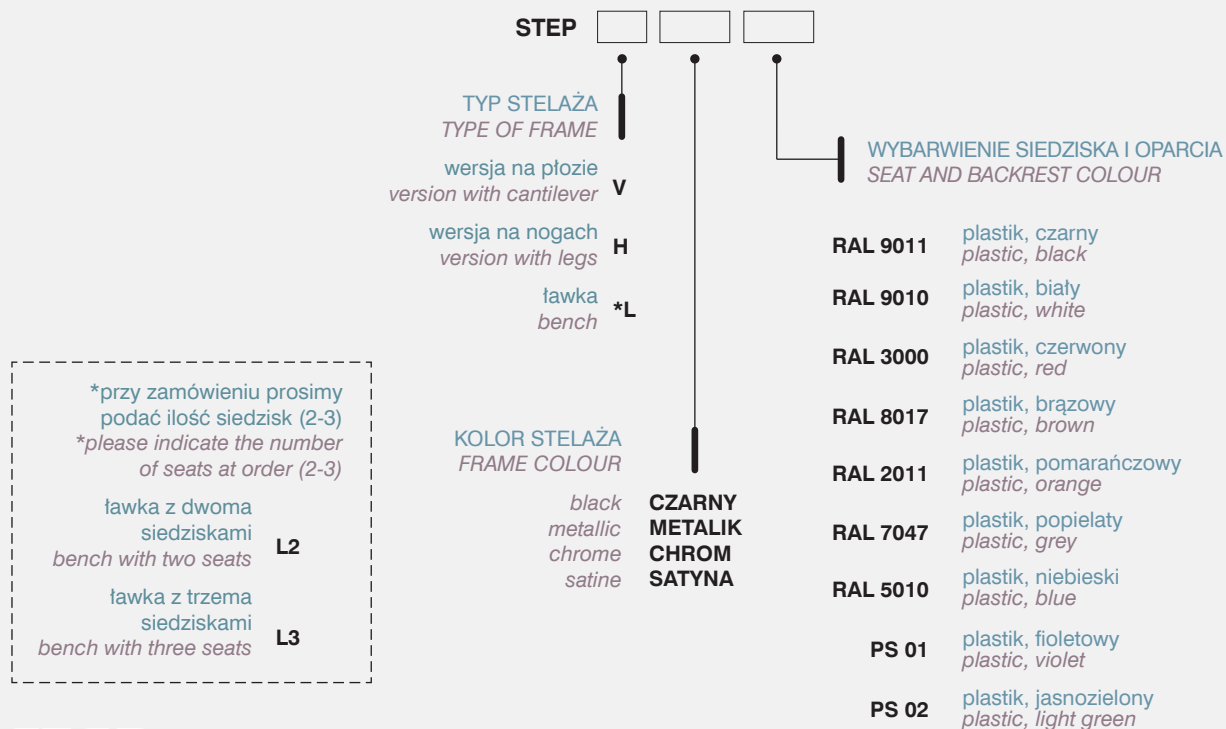

KRZESŁA
CHAIRS

PRZY ZAMÓWIENIU PROSIMY STOSOWAĆ SYMBOLE WEDŁUG KODU:
PLEASE USE CODES AT ORDER