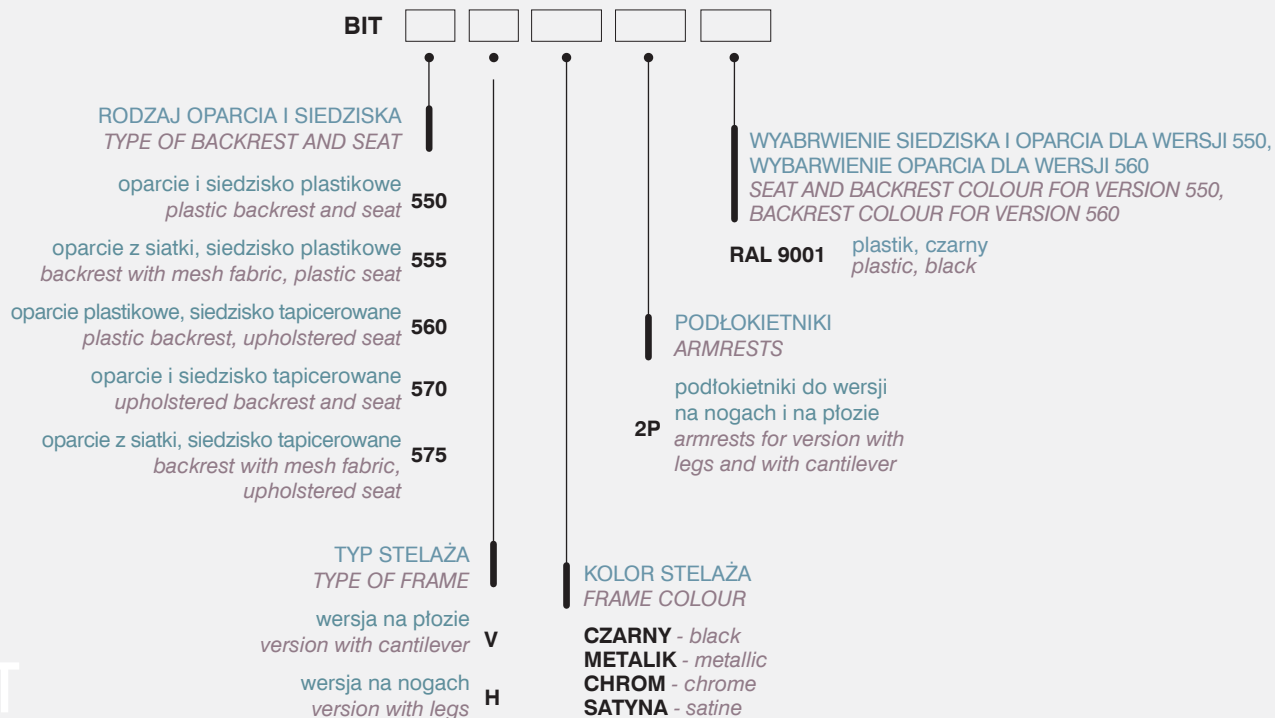

KRZESŁA
CHAIRS

PRZY ZAMÓWIENIU PROSIMY STOSOWAĆ SYMBOLE WEDŁUG KODU:
PLEASE USE CODES AT ORDER