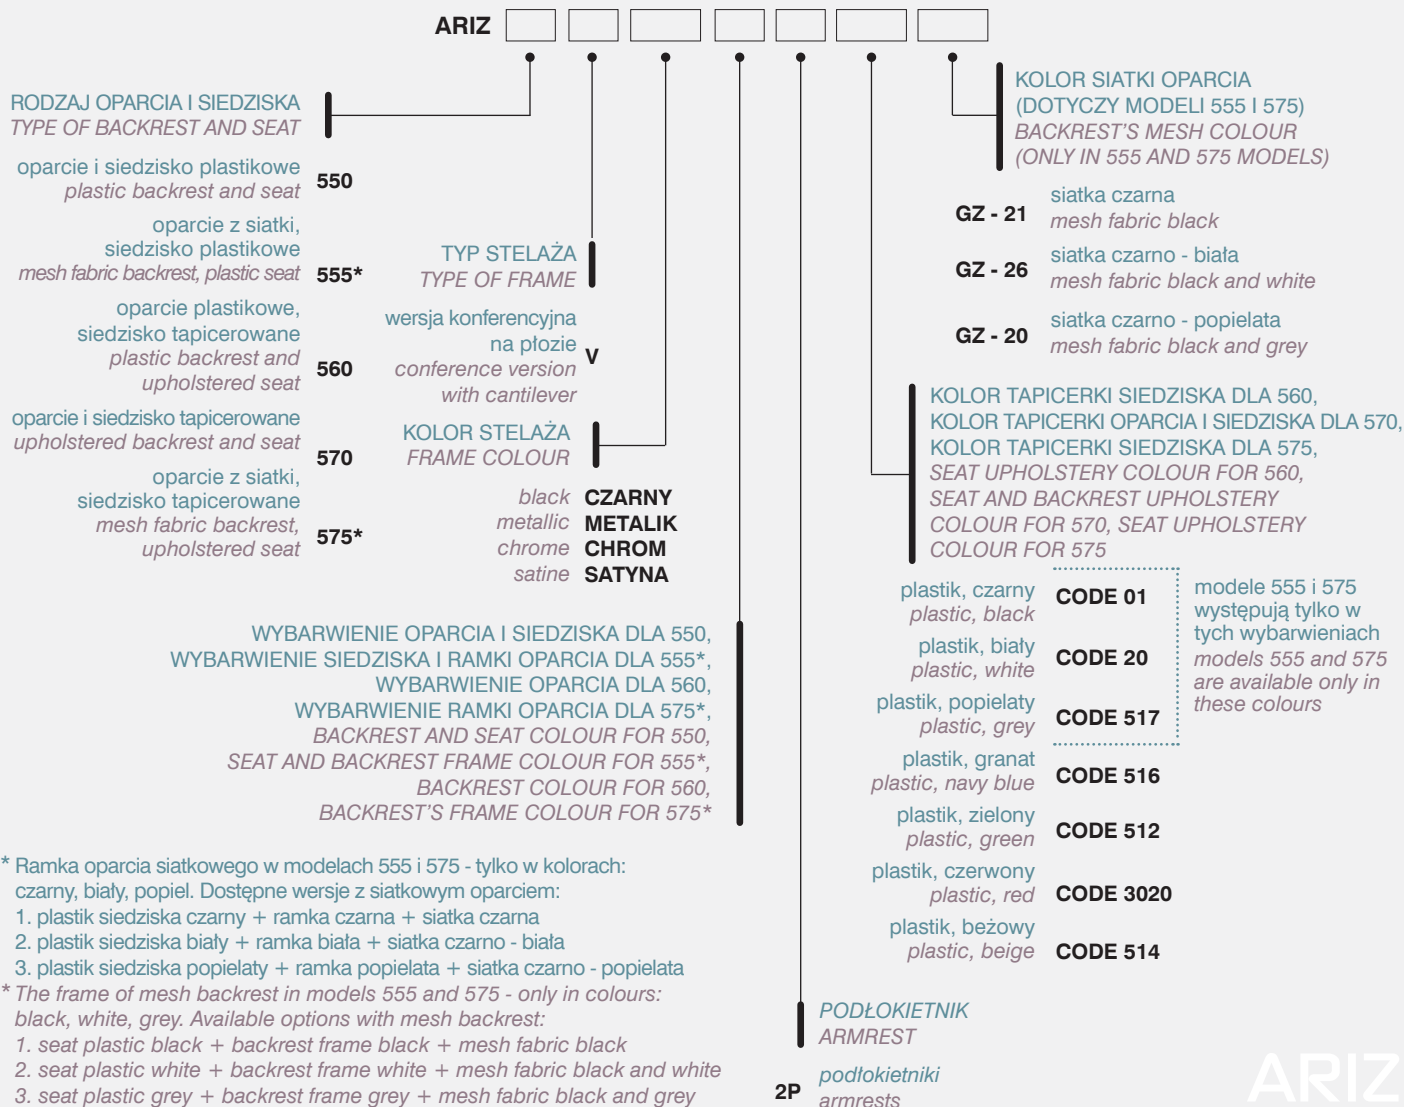

KRZESŁA
CHAIRS

PRZY ZAMÓWIENIU PROSIMY STOSOWAĆ SYMBOLE WEDŁUG KODU:
PLEASE USE CODES AT ORDER