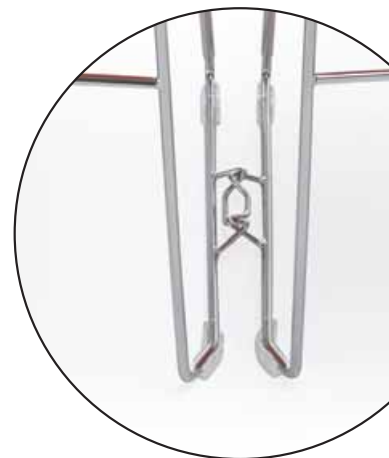

ARIZ 570V CZARNY