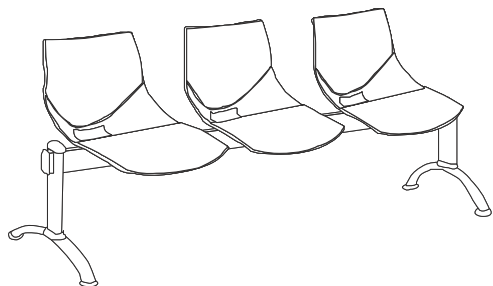

SHELL

SH 21:

SH 215 sztaplowanie po 8 szt	PLN	205
---------------------------------	-----	-----

INFO: Sztaplowanie pionowe

Warianty kolorystyczne konstrukcji	KOD		PLN
Chromowana		•	
Wyposażenie dodatkowe			
Łącznik krzeseł	L	○	+56
Wózek do krzeseł malowany proszkowo przy jednoczesnym zakupie krzeseł Shell		○	+398
Wózek do krzeseł malowany proszkowo sprzedawany niezależnie		○	+550

SH 220 sztaplowanie po 8 szt	PLN	303
---------------------------------	-----	-----

INFO: Sztaplowanie pionowe, podłokietniki składane

Warianty kolorystyczne konstrukcji	KOD		PLN
Chromowana		•	
Wyposażenie dodatkowe			
Łącznik krzeseł	L	○	+56
Pulpit prawy antypanik	PP	○	+117
Pulpit lewy antypanik	PL	○	+144
Wózek do krzeseł malowany proszkowo przy jednoczesnym zakupie krzeseł Shell		○	+398
Wózek do krzeseł malowany proszkowo sprzedawany niezależnie		○	+550

SH 223

SH 222	PLN	795
SH 223	PLN	993
SH 224	PLN	1191
SH 225	PLN	1389

Warianty kolorystyczne konstrukcji	KOD		PLN
Chromowana		•	
Wyposażenie dodatkowe			

Dostępne kolory plastiku: czarny, granatowy, zielony, pomarańczowy, beżowy, biały, czerwony