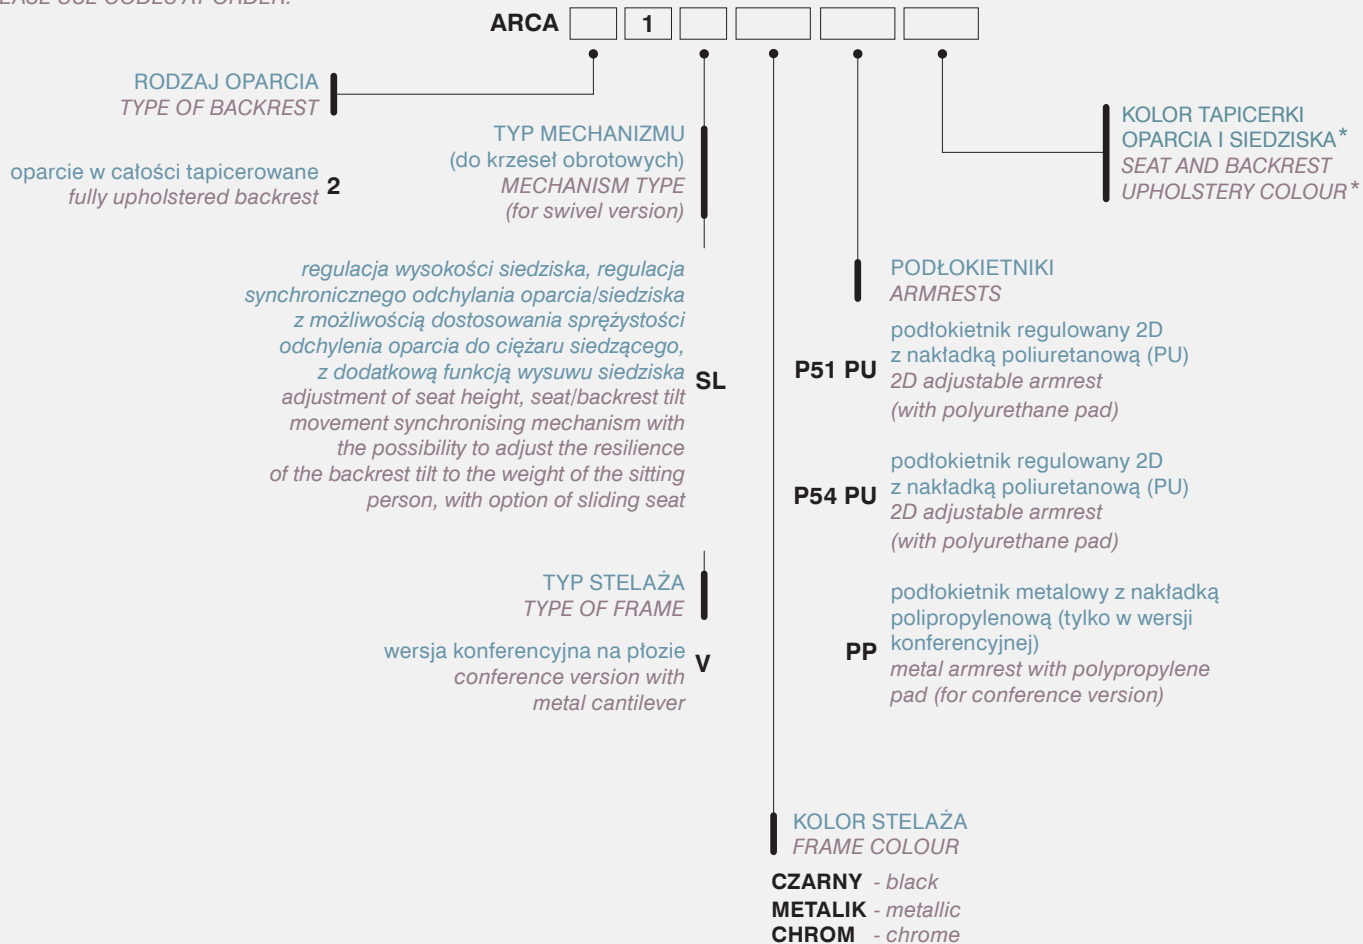

ARCA 21 SL

zakres regulacji wysokości oparcia: 70mm / backrest height adjustment range: 70mm
zakres regulacji wysuwu siedziska: 50mm / sliding seat adjustment range: 50mm

ARCA 21 V PP

12,0 kg
brutto
D / W / H
570/610/970

ARCA 21 V PP

ARCA 21 V

9,2 kg
brutto
D / W / H
570/610/970

ARCA 21 V

PRZY ZAMÓWIENIU PROSIMY STOSOWAĆ SYMBOLE WEDŁUG KODU:

PLEASE USE CODES AT ORDER:

* W modelach ARCA istnieje możliwość doboru dwóch kolorów tapicerek w obrębie tej samej tkaniny wg następującego schematu:
A - kolor tapicerki: przód oparcia, siedzisko
B - kolor tapicerki: tył i boki oparcia, boki siedziska
W zamówieniu modelu takiego rodzaju należy wyraźnie wskazać symbole kolorów tkanin, np. SL-28/SL-18 (gdzie SL-28 - A, SL-18 - B).

* It is possible to choose two colours of the same kind of upholstery, as below:
A - upholstery colour of: front side of the backrest, seat
B - upholstery colour of: sides of seat, rear part and sides of backrest
Please clearly indicate in the order symbols of the upholstery colours, e.g. SL-28/SL-18 (where SL-28 - A, SL-18 - B).