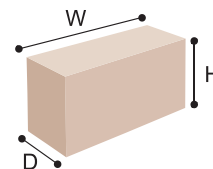

ARCA 21 V

9,2 kg
brutto
D / W / H
570/610/970