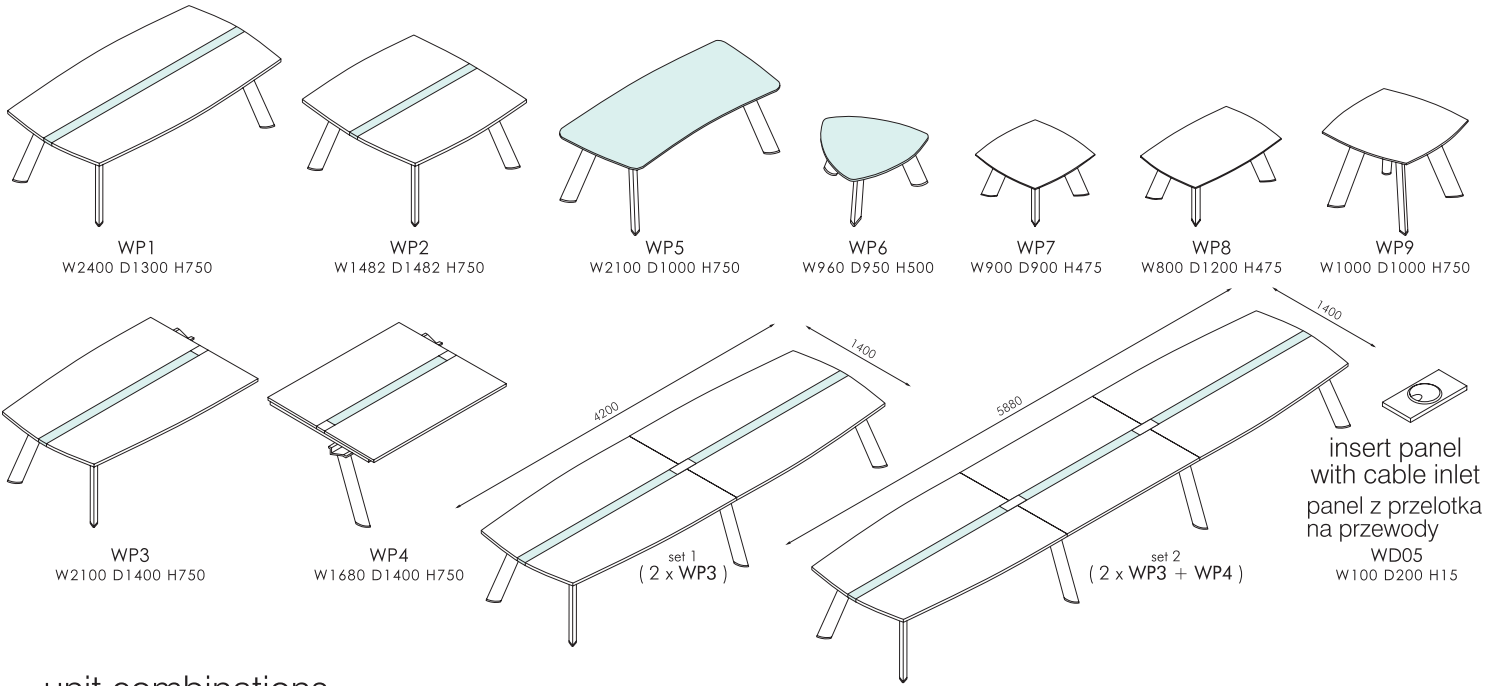

W357
W1488 D421 H1204

W311
W1976 D421 H1204

W3567
W1976 D421 H1204

W3557
W2464 D421 H1204

W519
W1488 D421 H1908

W511
W1976 D421 H1908

W5119
W2464 D421 H1908

tables
stoły

unit combinations
układy elementów

panel mounted units
elementy do montażu na panel

colours:
kolory:

melamine
melamina:

chestnut
kasztan

nut
orzech

oak
dąb

complimentary units
elementy uzupełniające