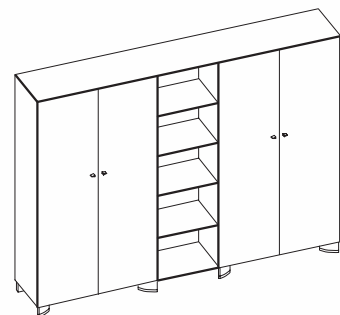

W357
W1488 D421 H1204

W311
W1976 D421 H1204

W3567
W1976 D421 H1204

W3557
W2464 D421 H1204

W519
W1488 D421 H1908

W511
W1976 D421 H1908

W5119
W2464 D421 H1908

tables
stoły

unit combinations
układy elementów

panel mounted units
elementy do montażu na panel

colours:
kolory:

melamine
melamina:

chestnut
kasztan

nut
orzech

oak
dąb

complimentary units
elementy uzupełniające