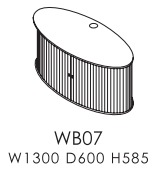

W357
W1488 D421 H1204

W311
W1976 D421 H1204

W3567
W1976 D421 H1204

W3557
W2464 D421 H1204

W519
W1488 D421 H1908

W511
W1976 D421 H1908

W5119
W2464 D421 H1908

tables
stoły

unit combinations
układy elementów

panel mounted units
elementy do montażu na panel

colours:
kolory:

melamine
melamina:

chestnut
kasztan

nut
orzech

oak
dąb

complimentary units
elementy uzupełniające